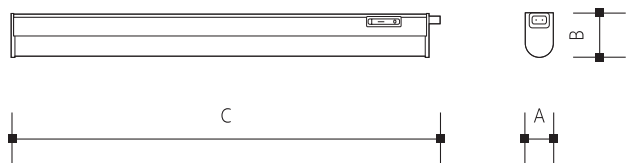

Instalace | Inštalácia | Installation | Installierung

Model	W	lm	K		
PN11100016	4	340	3000	20x35x305	90g
PN11200016	4	380	5000	20x35x305	90g
PN11100017	8	680	3000	20x35x555	135g
PN11200017	8	760	5000	20x35x555	135g
PN11100018	11	935	3000	20x35x855	190g
PN11200018	11	1045	5000	20x35x855	190g
PN11100019	14	1190	3000	20x35x1155	235g
PN11200019	14	1330	5000	20x35x1155	235g