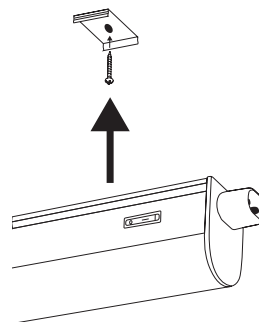

Instalace | Inštalácia | Installation | Installierung

Model	W	lm	K		
PN11100016	4	340	3000	20x35x305	90g
PN11200016	4	380	5000	20x35x305	90g
PN11100017	8	680	3000	20x35x555	135g
PN11200017	8	760	5000	20x35x555	135g
PN11100018	11	935	3000	20x35x855	190g
PN11200018	11	1045	5000	20x35x855	190g
PN11100019	14	1190	3000	20x35x1155	235g
PN11200019	14	1330	5000	20x35x1155	235g

1

2

3

3a

3b

PN11900002
30cm

4

5

Technické údaje se mohou změnit bez předchozího upozornění.
Technické údaje sa môžu zmeniť bez predchádzajúceho upozornenia.

Technical data can be changed without previous notice.
Technische Daten können sich ohne vorheriges Hinweils verändern.