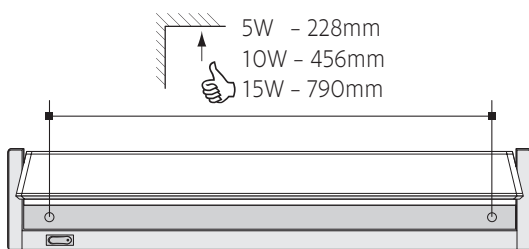

Instalace | Inštalácia | Installation | Installierung

Model	W	lm	K		
PN11100006	5	375	3000	82x28x345	280g
PN11200006	5	425	5000	82x28x345	280g
PN11100007	5	375	3000	82x28x345	280g
PN11200007	5	425	5000	82x28x345	280g
PN11100008	10	750	3000	82x28x572	415g
PN11200008	10	850	5000	82x28x572	415g
PN11100009	10	750	3000	82x28x572	415g
PN11200009	10	850	5000	82x28x572	415g
PN11100010	15	1125	3000	82x28x905	506g
PN11200010	15	1275	5000	82x28x905	506g
PN11100011	15	1125	3000	82x28x905	506g
PN11200011	15	1275	5000	82x28x905	506g

3

1

2

4

Technické údaje se mohou změnit bez předchozího upozornění.
Technické údaje sa môžu zmeniť bez predchádzajúceho upozornenia.

Technical data can be changed without previous notice.
Technische Daten können sich ohne vorheriges Hinweils verändern.

All right reserved.
Alle Rechte vorbehalten.