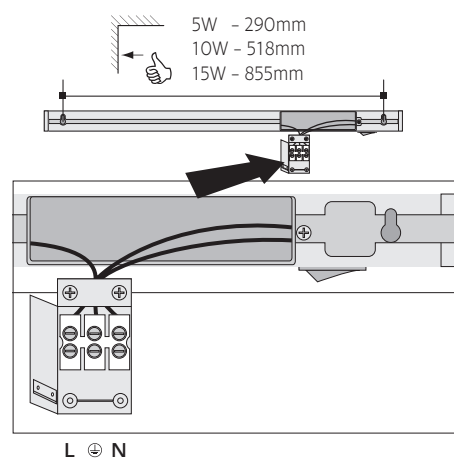

Instalace | Inštalácia | Installation | Installierung

Model	W	lm	K		
PN11100006	5	375	3000	82x28x345	280g
PN11200006	5	425	5000	82x28x345	280g
PN11100007	5	375	3000	82x28x345	280g
PN11200007	5	425	5000	82x28x345	280g
PN11100008	10	750	3000	82x28x572	415g
PN11200008	10	850	5000	82x28x572	415g
PN11100009	10	750	3000	82x28x572	415g
PN11200009	10	850	5000	82x28x572	415g
PN11100010	15	1125	3000	82x28x905	506g
PN11200010	15	1275	5000	82x28x905	506g
PN11100011	15	1125	3000	82x28x905	506g
PN11200011	15	1275	5000	82x28x905	506g

3

1

2

4

Technické údaje se mohou změnit bez předchozího upozornění.
Technické údaje sa môžu zmeniť bez predchádzajúceho upozornenia.

Technical data can be changed without previous notice.
Technische Daten können sich ohne vorheriges Hinweils verändern.

All right reserved.
Alle Rechte vorbehalten.