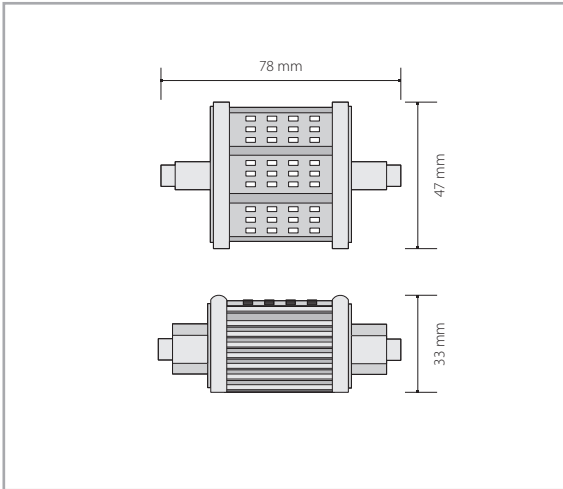

## LED LINEAR 78

PN65309001      ○ 36LED      4W      R7s      340lm

## LED LINEAR 118

PN65309002      ○ 72LED      8W      R7s      680lm