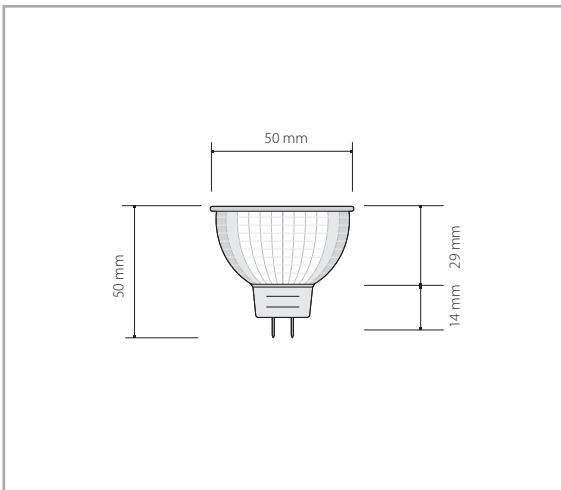

## SMD 30 LED

GP-L8/T	30LED	2W	GU5,3	100lm
GP-L8/S	30LED	2W	GU5,3	110lm

## SMD 30 LED

GU10-L8/T	30LED	2W	GU10	100lm
GU10-L8/S	30LED	2W	GU10	110lm
E14-L8/T	30LED	2W	E14	100lm
E14-L8/S	30LED	2W	E14	110lm