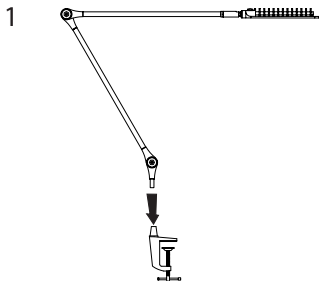

NÁVOD NA POUŽITÍ

INSTRUCTIONS

panlux®
výrobce svítidel

MODEL: PN23900001
PN23900002

STOLNÍ ŠROUB

Príslušenství ke svítidlu LARA DUO | Príslušenstvo k lampe LARA DUO | Accessory for lamp LARA DUO | Zubehör für Lampe LARA DUO | Accesorio para la lámpara LARA DUO

Děkujeme, že jste si vybrali výrobek firmy PANLUX s.r.o.
Ďakujeme, že ste si vybrali výrobok firmy PANLUX SK s.r.o.
Thank you for choosing the item of company PANLUX s.r.o.
Vielen Dank für Ihren Ankauf von der Firma PANLUX s.r.o.
Gracias, que Usted se ha comprado el producto de compañía PANLUX s.r.o.

Všetchna práva vyhrazena.
All rights reserved.

Technické údaje se mohou změnit bez předchozího upozornění.
Technical datas can be changed without previous notice.

UM_SROUB_120716