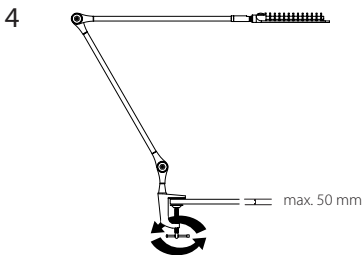

NÁVOD NA POUŽITÍ

INSTRUCTIONS

panlux®
výrobce svítidel

MODEL: PN23900001
PN23900002

STOLNÍ ŠROUB

Príslušenství ke svítidlu LARA DUO | Príslušenstvo k lampe LARA DUO | Accessory for lamp LARA DUO | Zubehör für Lampe LARA DUO | Accesorio para la lámpara LARA DUO

Děkujeme, že jste si vybrali výrobek firmy PANLUX s.r.o.
Ďakujeme, že ste si vybrali výrobok firmy PANLUX SK s.r.o.
Thank you for choosing the item of company PANLUX s.r.o.
Vielen Dank für Ihren Ankauf von der Firma PANLUX s.r.o.
Gracias, que Usted se ha comprado el producto de compañía PANLUX s.r.o.

Všetchna práva vyhrazena.
All rights reserved.

Technické údaje se mohou změnit bez předchozího upozornění.
Technical datas can be changed without previous notice.

UM_SROUB_120716