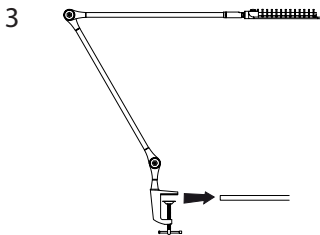

NÁVOD NA POUŽITÍ

INSTRUCTIONS

panlux®
výrobce svítidel

MODEL: PN23900001
PN23900002

STOLNÍ ŠROUB

Príslušenství ke svítidlu LARA DUO | Príslušenstvo k lampe LARA DUO | Accessory for lamp LARA DUO | Zubehör für Lampe LARA DUO | Accesorio para la lámpara LARA DUO

Děkujeme, že jste si vybrali výrobek firmy PANLUX s.r.o.
Ďakujeme, že ste si vybrali výrobok firmy PANLUX SK s.r.o.
Thank you for choosing the item of company PANLUX s.r.o.
Vielen Dank für Ihren Ankauf von der Firma PANLUX s.r.o.
Gracias, que Usted se ha comprado el producto de compañía PANLUX s.r.o.

Všetchna práva vyhrazena.
All rights reserved.

Technické údaje se mohou změnit bez předchozího upozornění.
Technical datas can be changed without previous notice.

UM_SROUB_120716