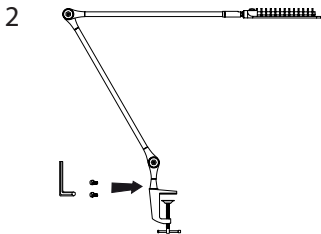

NÁVOD NA POUŽITÍ

INSTRUCTIONS

panlux®
výrobce svítidel

MODEL: PN23900001
PN23900002

STOLNÍ ŠROUB

Príslušenství ke svítidlu LARA DUO | Príslušenstvo k lampe LARA DUO | Accessory for lamp LARA DUO | Zubehör für Lampe LARA DUO | Accesorio para la lámpara LARA DUO

Děkujeme, že jste si vybrali výrobek firmy PANLUX s.r.o.
Ďakujeme, že ste si vybrali výrobok firmy PANLUX SK s.r.o.
Thank you for choosing the item of company PANLUX s.r.o.
Vielen Dank für Ihren Ankauf von der Firma PANLUX s.r.o.
Gracias, que Usted se ha comprado el producto de compañía PANLUX s.r.o.

Všetchna práva vyhrazena.
All rights reserved.

Technické údaje se mohou změnit bez předchozího upozornění.
Technical datas can be changed without previous notice.

UM_SROUB_120716