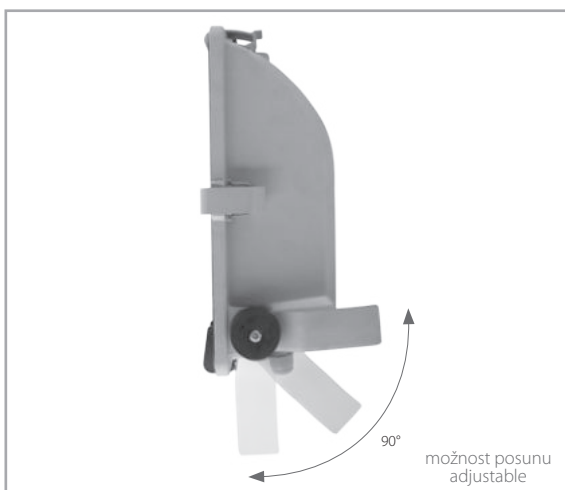

## MERANO

**CZ** | Metalhalogenidové světlomety s vysokým výkonem jsou vhodné pro osvětlení průmyslových objektů, sportovišť, billboardů a pro jejich vysoké IP jsou určeny i pro venkovní použití. Zároveň se používají i pro nasvícení fasád nejen památkových budov.

**EN** | Metal halide reflectors with a high efficiency suitable for illuminating industrial objects, sport halls, building facades and billboards. With their high IP protection rating they can be installed outside.

**DE** | Metallhalogenidscheinwerfer mit hoher Leistung sind für die Beleuchtung von Industrieobjekten, Autostellflächen, Sportplätzen, Billboards geeignet und für ihre hohe IP-Schutzart sind sie auch für den Freilufteinsatz bestimmt. Ebenfalls werden sie für das Anleuchten der Fassaden nicht nur von Denkmalgebäuden verwendet.