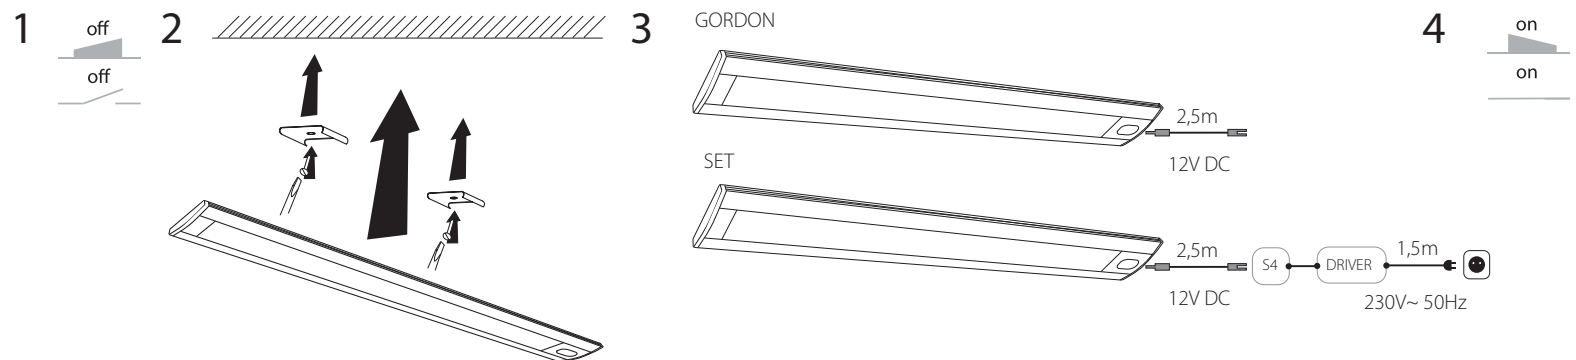

Instalace | Inštalácia | Installation | Instalación

Model	⚡	class	K	lm
PN11200002	12V DC	III.	3000K	360lm
PN11100002	12V DC	III.	5000K	300lm
PN11200003	230V~50Hz	II.	3000K	360lm
PN11100003	230V~50Hz	II.	5000K	300lm

Všetky práva vyhradené. Technické údaje sa môžu zmeniť bez predchodzieho upozornenia.
Všechna práva vyhrazena. Technické údaje se mohou změnit bez předchozího upozornění.

UM_GORDON_140428