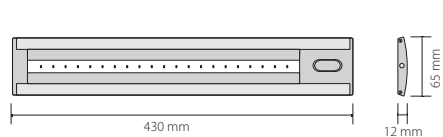

Instalace | Inštalácia | Installation | Instalación

Model	⚡	class	K	lm
PN11200002	12V DC	III.	3000K	360lm
PN11100002	12V DC	III.	5000K	300lm
PN11200003	230V~50Hz	II.	3000K	360lm
PN11100003	230V~50Hz	II.	5000K	300lm

Všetky práva vyhradené. Technické údaje sa môžu zmeniť bez predchodzieho upozornenia.
Všechna práva vyhrazena. Technické údaje se mohou změnit bez předchozího upozornění.

UM_GORDON_140428