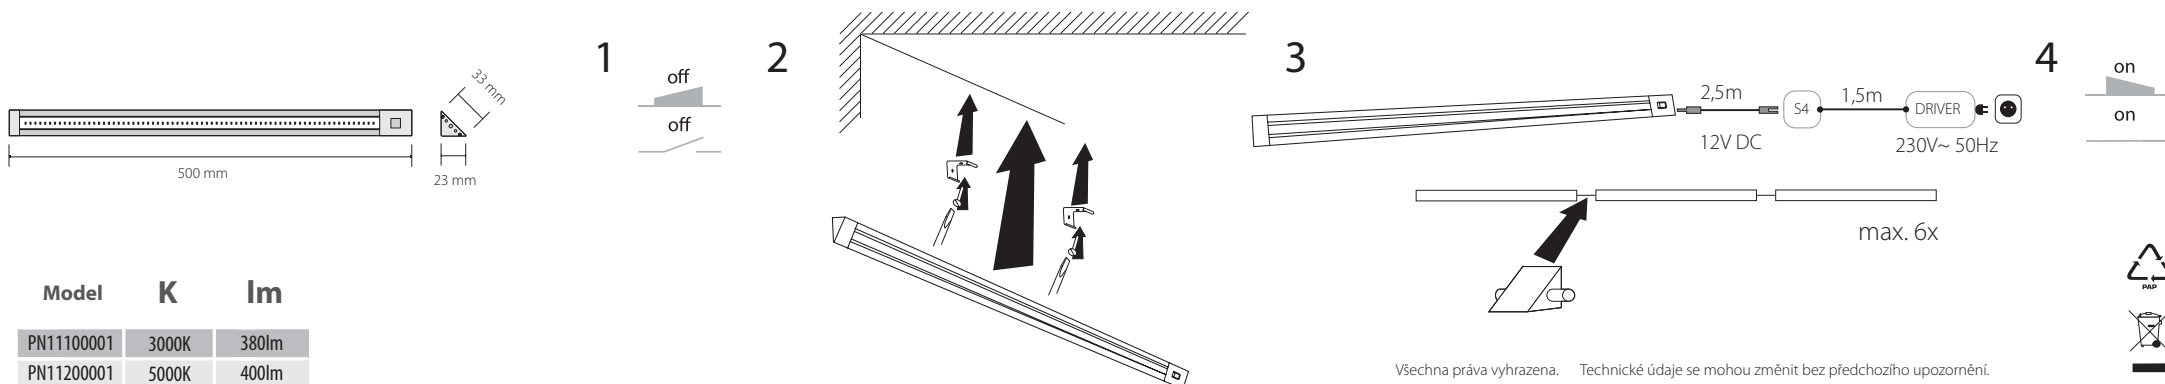

Instalace | Inštalácia | Installation | Instalación

Všetchna práva vyhrazena. Technické údaje se mohou změnit bez předchozího upozornění.
Všetky práva vyhradené. Technické údaje sa môžu zmeniť bez predchádzajúceho upozornenia.

UM_PARKER_140428