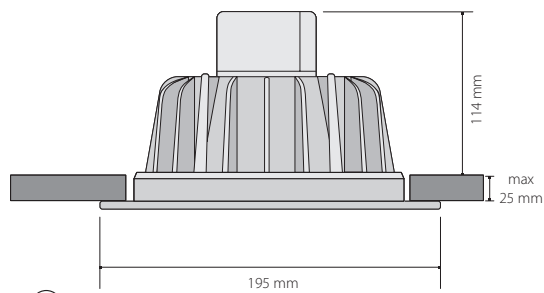

DWL-010/B	<input type="checkbox"/> ○	LED	10W	IP20	710lm
DWL-015/B	<input type="checkbox"/> ○	LED	15W	IP20	1110lm
DWL-020/B	<input type="checkbox"/> ○	LED	20W	IP20	1400lm
DWL-025/B	<input type="checkbox"/> ○	LED	25W	IP20	1920lm

DWL-020/B

170 mm

DWL-025/B

170 mm