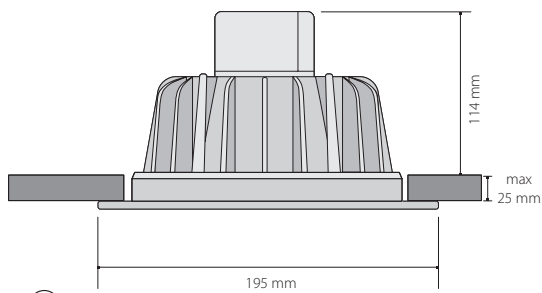

DWL-010/B	<input type="checkbox"/> ○	LED	10W	IP20	710lm
DWL-015/B	<input type="checkbox"/> ○	LED	15W	IP20	1110lm
DWL-020/B	<input type="checkbox"/> ○	LED	20W	IP20	1400lm
DWL-025/B	<input type="checkbox"/> ○	LED	25W	IP20	1920lm

DWL-020/B

170 mm

DWL-025/B

170 mm