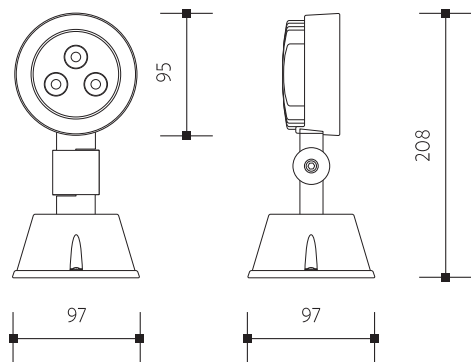

Model	lm	K	Ra	⊕
OKN-3LED/T	240	3000	80	97x97x208
OKN-3LED/S	275	6000	70	97x97x208

1

Technické údaje se mohou změnit bez předchozího upozornění.  
Technické údaje sa môžu zmeniť bez predchádzajúceho upozornenia.