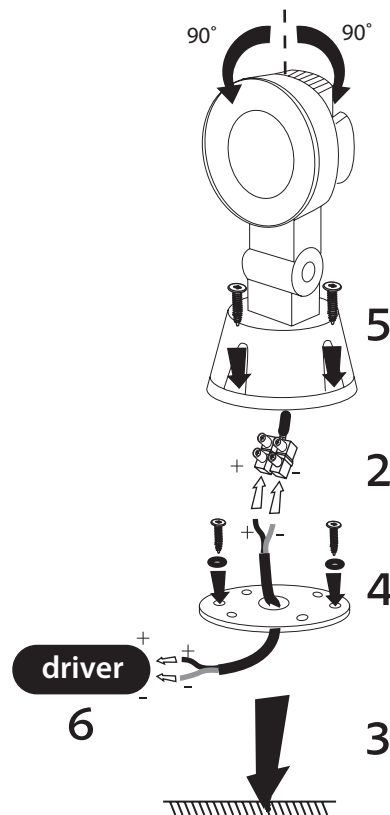

Model	lm	K	Ra	⊕
OKN-3LED/T	240	3000	80	97x97x208
OKN-3LED/S	275	6000	70	97x97x208

1

Technické údaje se mohou změnit bez předchozího upozornění.  
Technické údaje sa môžu zmeniť bez predchádzajúceho upozornenia.