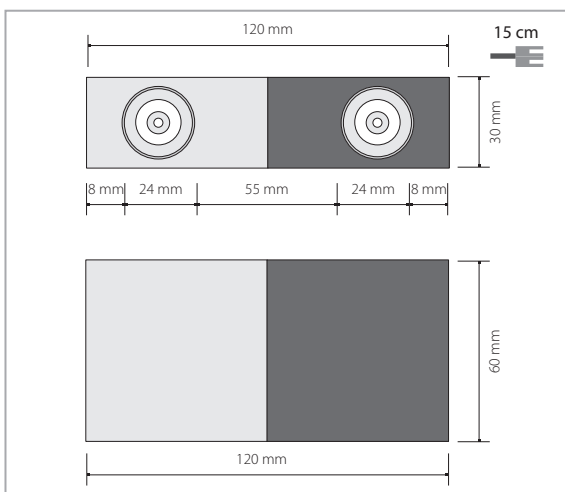

VARIO DUO ALUMINIUM

V2/BT	■ ●	2LED	2x3W	IP20	2x140lm
V2/BS	■ ●	2LED	2x3W	IP20	2x160lm