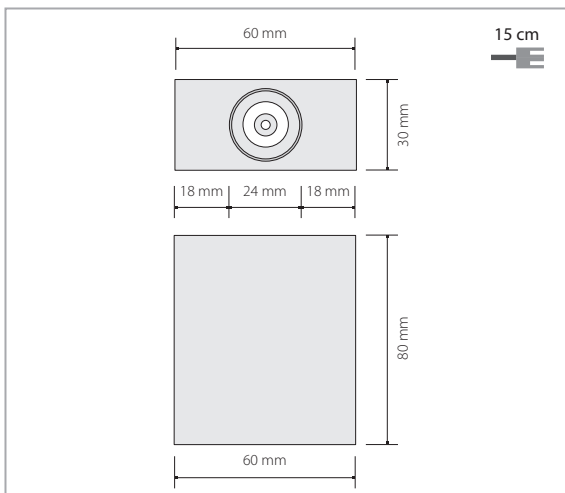

VARIO DOUBLE ALUMINIUM

V2/NBT	■ ●	2LED	2x3W	IP20	2x140lm
V2/NBS	■ ●	2LED	2x3W	IP20	2x160lm
V2/CBT	■ ●	2LED	2x3W	IP20	2x140lm
V2/CBS	■ ●	2LED	2x3W	IP20	2x160lm