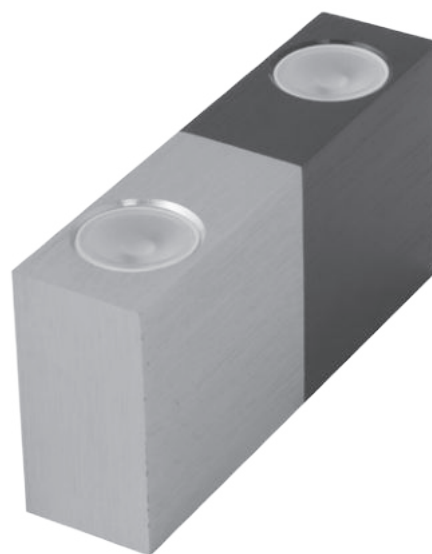

VARIO DUO ALUMINIUM

V2/BT	■ ●	2LED	2x3W	IP20	2x140lm
V2/BS	■ ●	2LED	2x3W	IP20	2x160lm