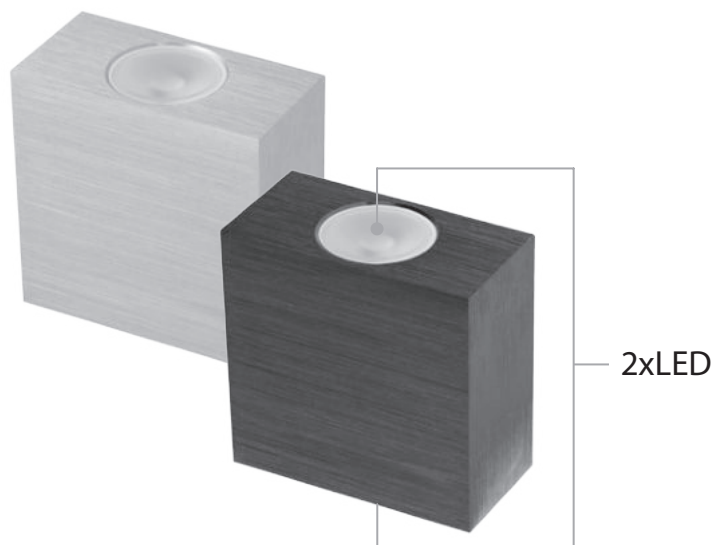

VARIO DOUBLE ALUMINIUM

V2/NBT	■ ●	2LED	2x3W	IP20	2x140lm
V2/NBS	■ ●	2LED	2x3W	IP20	2x160lm
V2/CBT	■ ●	2LED	2x3W	IP20	2x140lm
V2/CBS	■ ●	2LED	2x3W	IP20	2x160lm