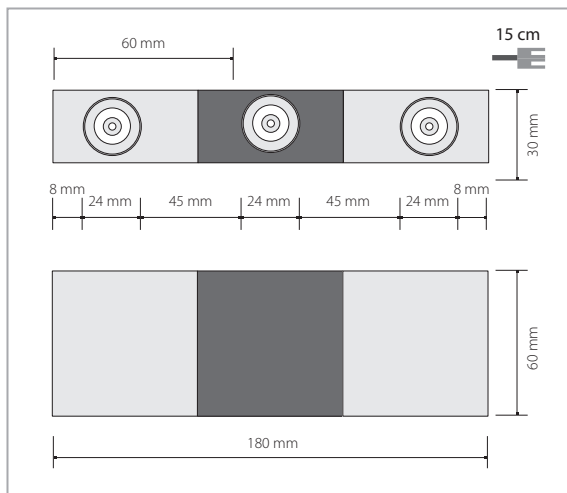

187
 Strana | Page

VARIO DOUBLE ALUMINIUM

V2/NBT	■ ●	2LED	2x3W	IP20	2x140lm
V2/NBS	■ ●	2LED	2x3W	IP20	2x160lm
V2/CBT	■ ●	2LED	2x3W	IP20	2x140lm
V2/CBS	■ ●	2LED	2x3W	IP20	2x160lm

VARIO DUO ALUMINIUM

V2/BT	■ ●	2LED	2x3W	IP20	2x140lm
V2/BS	■ ●	2LED	2x3W	IP20	2x160lm