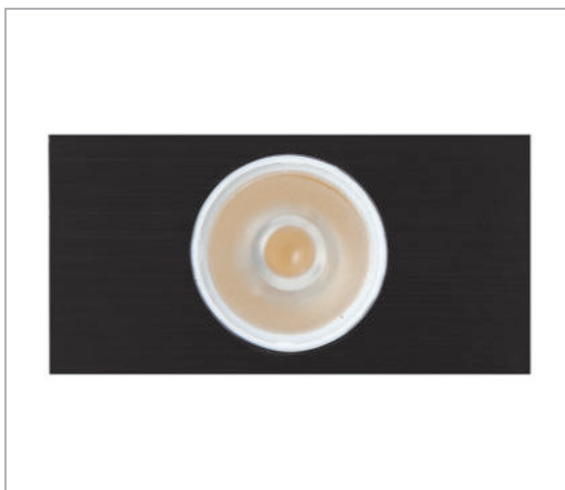

VARIO ALUMINIUM

CZ | Dekorativní LED svítidlo, které díky svému vzhledu a vyzařování světla pod úhlem 15° vytváří zajímavý světelný efekt na stěnách a stropě. Svítidlo má také moderní jednoduchý tvar, který podtrhuje volba stříbrné a černé barvy, nebo jejich kombinace.

EN | Decorative LED lamp that emits light at an angle of 15° creating interesting lighting effects on walls and ceilings. The lamp also has a modern and simple design and is available in a choice of silver or black.

DE | Eine LED-Dekorativleuchte, die dank ihrem Aussehen und der Lichtausstrahlung unter einem Winkel von 15° einen interessanten Lichteffect an den Wänden und an der Decke schafft. Die Leuchte hat auch eine moderne einfache Form, die die Wahl der silbernen oder schwarzen Farbe oder deren Kombination unterstreicht.