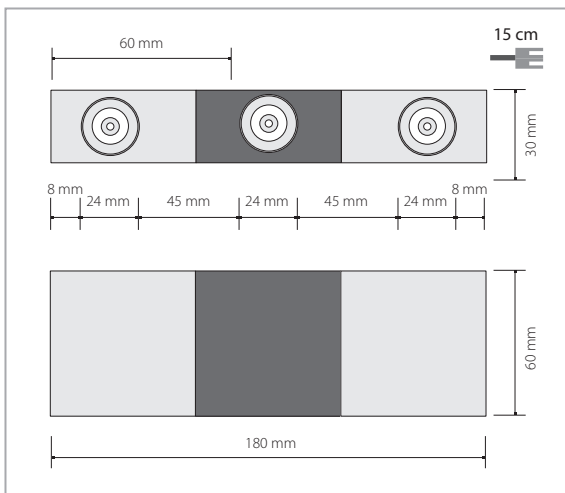

187
Strana | Page

VARIO DOUBLE ALUMINIUM

V2/NBT		2LED	2x3W	IP20	2x140lm
V2/NBS		2LED	2x3W	IP20	2x160lm
V2/CBT		2LED	2x3W	IP20	2x140lm
V2/CBS		2LED	2x3W	IP20	2x160lm

VARIO DUO ALUMINIUM

V2/BT		2LED	2x3W	IP20	2x140lm
V2/BS		2LED	2x3W	IP20	2x160lm