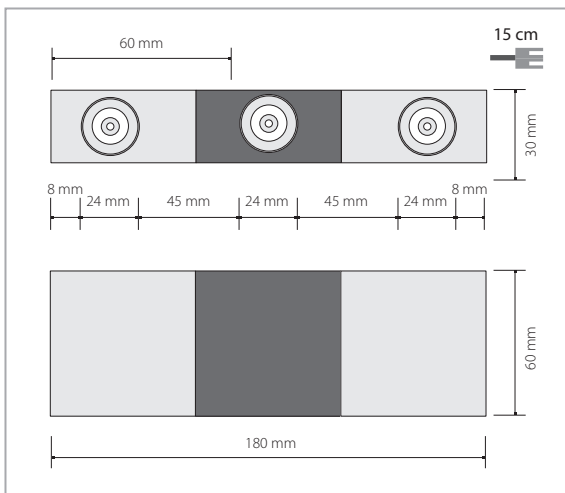

187
Strana | Page

VARIO DOUBLE ALUMINIUM

V2/NBT	■ ●	2LED	2x3W	IP20	2x140lm
V2/NBS	■ ●	2LED	2x3W	IP20	2x160lm
V2/CBT	■ ●	2LED	2x3W	IP20	2x140lm
V2/CBS	■ ●	2LED	2x3W	IP20	2x160lm

VARIO DUO ALUMINIUM

V2/BT	■ ●	2LED	2x3W	IP20	2x140lm
V2/BS	■ ●	2LED	2x3W	IP20	2x160lm