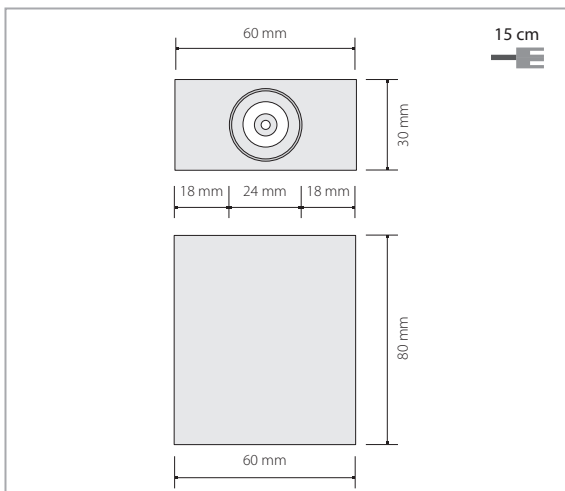

VARIO DOUBLE ALUMINIUM

V2/NBT	■ ●	2LED	2x3W	IP20	2x140lm
V2/NBS	■ ●	2LED	2x3W	IP20	2x160lm
V2/CBT	■ ●	2LED	2x3W	IP20	2x140lm
V2/CBS	■ ●	2LED	2x3W	IP20	2x160lm