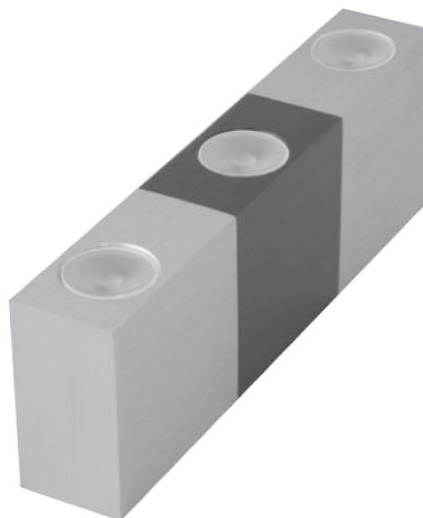

VARIOTRIO ALUMINIUM

V3/BT	■ ●	3LED	3x3W	IP20	3x140lm
V3/BS	■ ●	3LED	3x3W	IP20	3x160lm

MOŽNOSTI INSTALACE | MOUNTING OPTIONS | INSTALLATIONSMÖGLICHKEIT