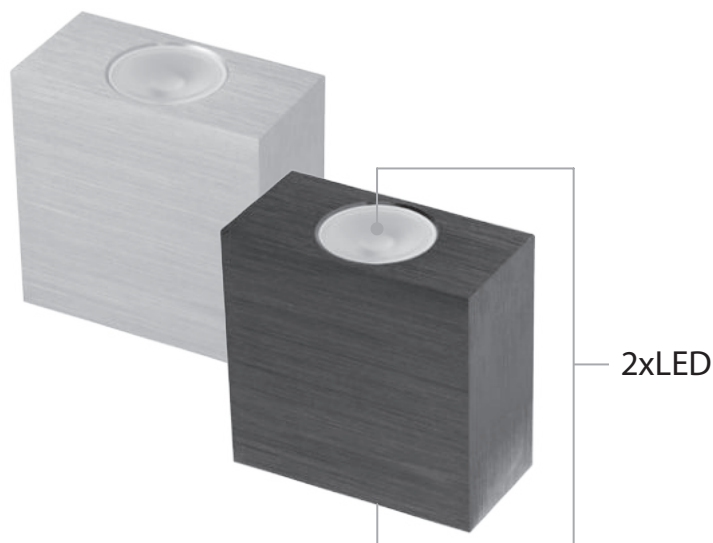

VARIO DOUBLE ALUMINIUM

V2/NBT	■ ●	2LED	2x3W	IP20	2x140lm
V2/NBS	■ ●	2LED	2x3W	IP20	2x160lm
V2/CBT	■ ●	2LED	2x3W	IP20	2x140lm
V2/CBS	■ ●	2LED	2x3W	IP20	2x160lm