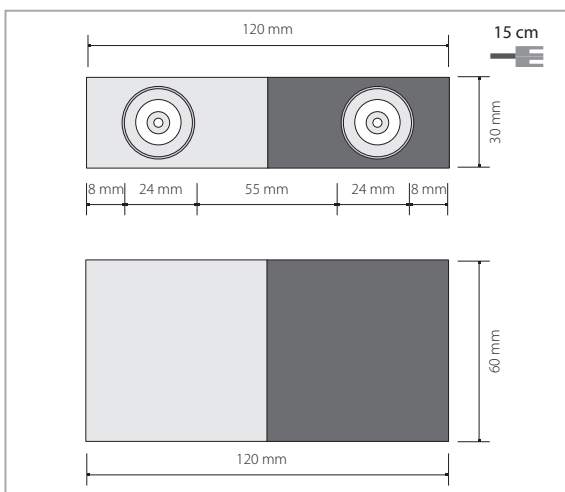

VARIO DOUBLE ALUMINIUM

V2/NBT	■ ●	2LED	2x3W	IP20	2x140lm
V2/NBS	■ ●	2LED	2x3W	IP20	2x160lm
V2/CBT	■ ●	2LED	2x3W	IP20	2x140lm
V2/CBS	■ ●	2LED	2x3W	IP20	2x160lm