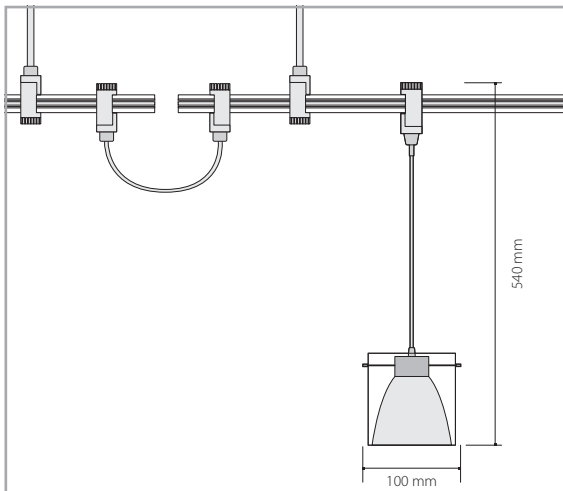

L1-1	LIŠTA   TRACK   LEISTE	100 cm
L1-1,5	LIŠTA   TRACK   LEISTE	150 cm
L1-2	LIŠTA   TRACK   LEISTE	200 cm
L1D-140	DRŽÁK   SUSPENSION ROD   HALTER	14 cm
L1D-300	DRŽÁK   SUSPENSION ROD   HALTER	30 cm
L1-IN1	PŘÍVOD   POWER INPUT   ZUFUHR	50 cm
L1-IN2	PŘÍVOD   POWER INPUT   ZUFUHR	
L1K	SPOJ   CONNECTOR   VERBINDUNG	360°
L1K-2	SPOJ   CONNECTOR   VERBINDUNG	