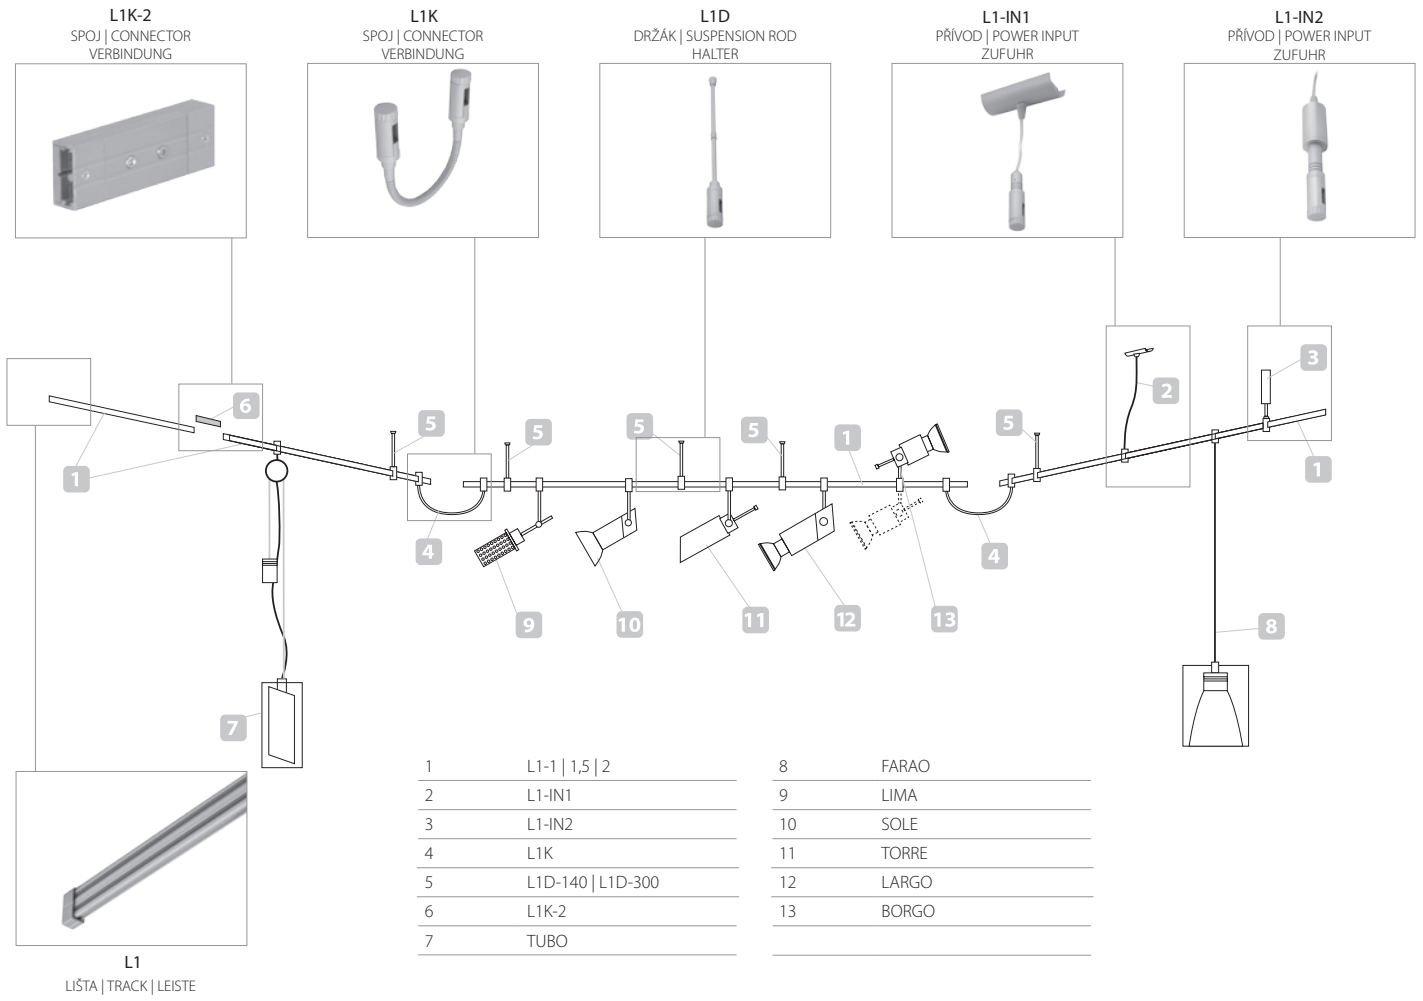

## LIŠTOVÝ SYSTÉM ALUMINIUM

**CZ** | Široká nabídka světel napojitelných na lištu umožňuje použití jak halogenových tak moderních LED zdrojů. Lištové systémy se vyznačují svou univerzálností místa použití. Poskytnou elegantní osvětlení snad všech možných interiérů, především bytových prostor a kanceláří.

**DE** | Ein breites Angebot von Leuchten, die mit einer Leiste verbindbar ist, ermöglicht die Verwendung von Halogen- oder modernen LED-Leuchtmitteln. Die Schienensysteme zeichnen sich durch eine vielseitige Möglichkeit der Anwendungsstelle aus. Sie bieten elegante Beleuchtung für verschiedene Interieure, Wohnräume und Büros an.

L1-1	LIŠTA   TRACK   LEISTE	100 cm
L1-1,5	LIŠTA   TRACK   LEISTE	150 cm
L1-2	LIŠTA   TRACK   LEISTE	200 cm
L1D-140	DRŽÁK   SUSPENSION ROD   HALTER	14 cm
L1D-300	DRŽÁK   SUSPENSION ROD   HALTER	30 cm
L1-IN1	PŘÍVOD   POWER INPUT   ZUFUHR	50 cm
L1-IN2	PŘÍVOD   POWER INPUT   ZUFUHR	
L1K	SPOJ   CONNECTOR   VERBINDUNG	360°
L1K-2	SPOJ   CONNECTOR   VERBINDUNG	

## TORRE

L1S-286/B

40W

G9

IP20