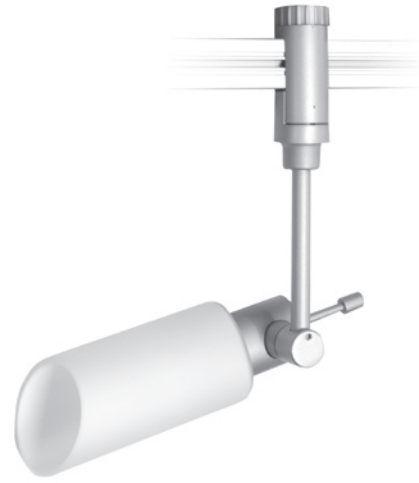

## LIŠTOVÝ SYSTÉM ALUMINIUM

**CZ** | Široká nabídka světel napojitelných na lištu umožňuje použití jak halogenových tak moderních LED zdrojů. Lištové systémy se vyznačují svou univerzálností místa použití. Poskytnou elegantní osvětlení snad všech možných interiérů, především bytových prostor a kanceláří.

**DE** | Ein breites Angebot von Leuchten, die mit einer Leiste verbindbar ist, ermöglicht die Verwendung von Halogen- oder modernen LED-Leuchtmitteln. Die Schienensysteme zeichnen sich durch eine vielseitige Möglichkeit der Anwendungsstelle aus. Sie bieten elegante Beleuchtung für verschiedene Interieure, Wohnräume und Büros an.

L1-1	LIŠTA   TRACK   LEISTE	100 cm
L1-1,5	LIŠTA   TRACK   LEISTE	150 cm
L1-2	LIŠTA   TRACK   LEISTE	200 cm
L1D-140	DRŽÁK   SUSPENSION ROD   HALTER	14 cm
L1D-300	DRŽÁK   SUSPENSION ROD   HALTER	30 cm
L1-IN1	PŘÍVOD   POWER INPUT   ZUFUHR	50 cm
L1-IN2	PŘÍVOD   POWER INPUT   ZUFUHR	
L1K	SPOJ   CONNECTOR   VERBINDUNG	360°
L1K-2	SPOJ   CONNECTOR   VERBINDUNG	

## TORRE

L1S-286/B

40W

G9

IP20