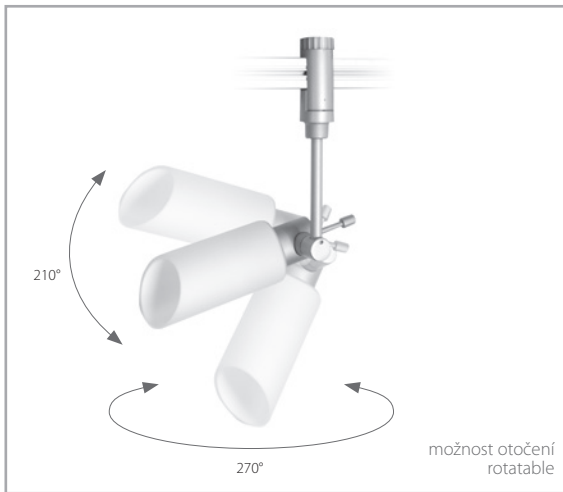

L1-1	LIŠTA   TRACK   LEISTE	100 cm
L1-1,5	LIŠTA   TRACK   LEISTE	150 cm
L1-2	LIŠTA   TRACK   LEISTE	200 cm
L1D-140	DRŽÁK   SUSPENSION ROD   HALTER	14 cm
L1D-300	DRŽÁK   SUSPENSION ROD   HALTER	30 cm
L1-IN1	PŘÍVOD   POWER INPUT   ZUFUHR	50 cm
L1-IN2	PŘÍVOD   POWER INPUT   ZUFUHR	
L1K	SPOJ   CONNECTOR   VERBINDUNG	360°
L1K-2	SPOJ   CONNECTOR   VERBINDUNG	

## TORRE

L1S-286/B

40W

G9

IP20