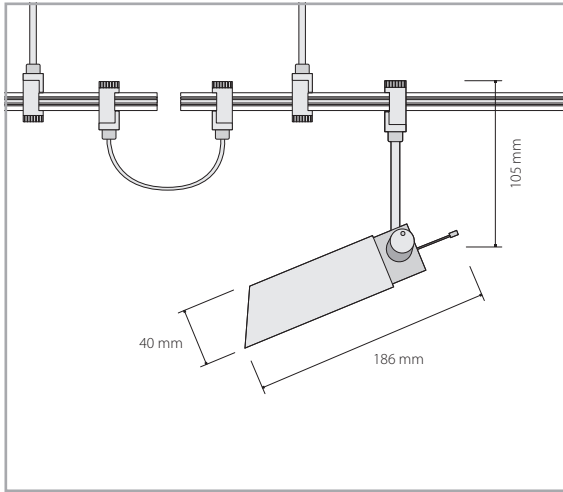

L1-1	LIŠTA   TRACK   LEISTE	100 cm
L1-1,5	LIŠTA   TRACK   LEISTE	150 cm
L1-2	LIŠTA   TRACK   LEISTE	200 cm
L1D-140	DRŽÁK   SUSPENSION ROD   HALTER	14 cm
L1D-300	DRŽÁK   SUSPENSION ROD   HALTER	30 cm
L1-IN1	PŘÍVOD   POWER INPUT   ZUFUHR	50 cm
L1-IN2	PŘÍVOD   POWER INPUT   ZUFUHR	
L1K	SPOJ   CONNECTOR   VERBINDUNG	360°
L1K-2	SPOJ   CONNECTOR   VERBINDUNG	