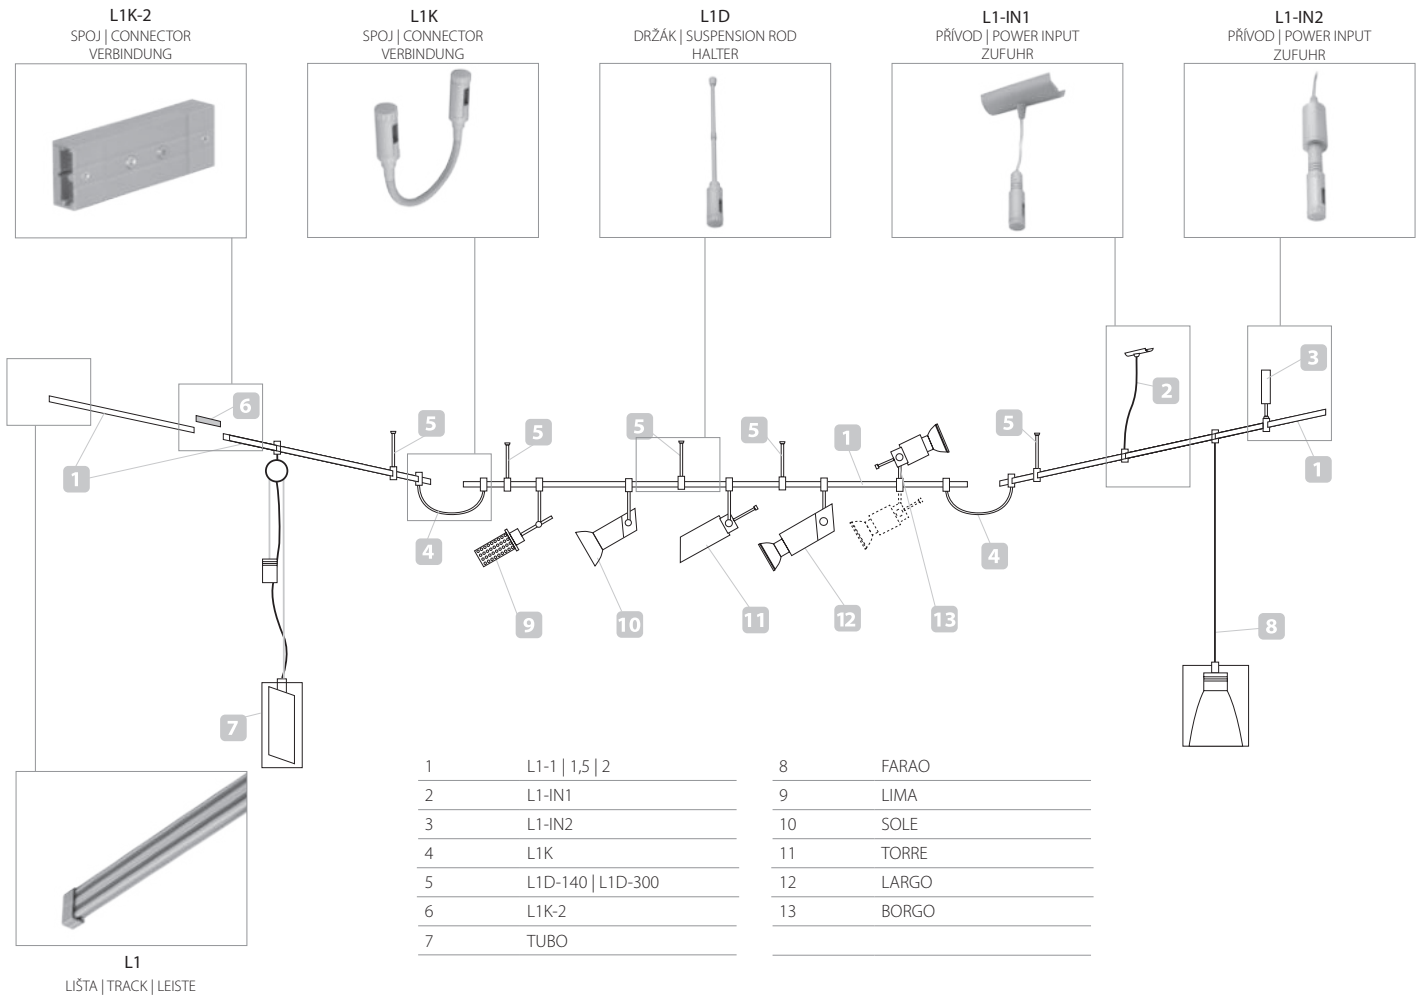

LIŠTOVÝ SYSTÉM ALUMINIUM

CZ | Široká nabídka světel napojitelných na lištu umožňuje použití jak halogenových tak moderních LED zdrojů. Lištové systémy se vyznačují svou univerzálností místa použití. Poskytnou elegantní osvětlení snad všech možných interiérů, především bytových prostor a kanceláří.

EN | The wide selection of luminaires that can be attached to the track light system allows the usage of not only halogen lamps but also the LED ones. The main advantage of track light systems is their versatility. They can provide elegant illumination for various interior, particularly in households and offices.

DE | Ein breites Angebot von Leuchten, die mit einer Leiste verbindbar ist, ermöglicht die Verwendung von Halogen- oder modernen LED-Leuchtmitteln. Die Schienensysteme zeichnen sich durch eine vielseitige Möglichkeit der Anwendungsstelle aus. Sie bieten elegante Beleuchtung für verschiedene Interieure, Wohnräume und Büros an.

L1-1	LIŠTA TRACK LEISTE	100 cm
L1-1,5	LIŠTA TRACK LEISTE	150 cm
L1-2	LIŠTA TRACK LEISTE	200 cm
L1D-140	DRŽÁK SUSPENSION ROD HALTER	14 cm
L1D-300	DRŽÁK SUSPENSION ROD HALTER	30 cm
L1-IN1	PŘÍVOD POWER INPUT ZUFUHR	50 cm
L1-IN2	PŘÍVOD POWER INPUT ZUFUHR	
L1K	SPOJ CONNECTOR VERBINDUNG	360°
L1K-2	SPOJ CONNECTOR VERBINDUNG	