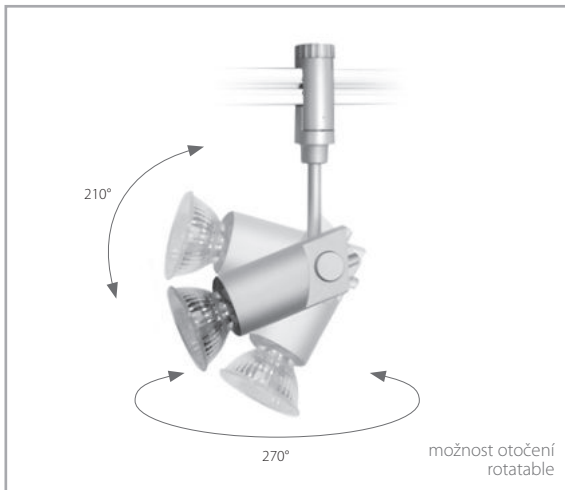

L1-1	LIŠTA TRACK LEISTE	100 cm
L1-1,5	LIŠTA TRACK LEISTE	150 cm
L1-2	LIŠTA TRACK LEISTE	200 cm
L1D-140	DRŽÁK SUSPENSION ROD HALTER	14 cm
L1D-300	DRŽÁK SUSPENSION ROD HALTER	30 cm
L1-IN1	PŘÍVOD POWER INPUT ZUFUHR	50 cm
L1-IN2	PŘÍVOD POWER INPUT ZUFUHR	
L1K	SPOJ CONNECTOR VERBINDUNG	360°
L1K-2	SPOJ CONNECTOR VERBINDUNG	