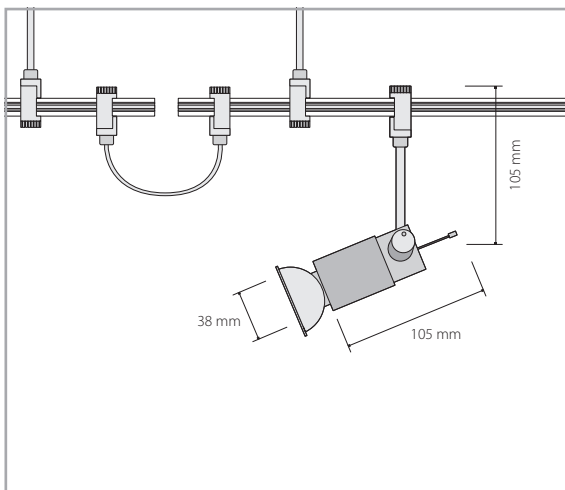

L1-1	LIŠTA TRACK LEISTE	100 cm
L1-1,5	LIŠTA TRACK LEISTE	150 cm
L1-2	LIŠTA TRACK LEISTE	200 cm
L1D-140	DRŽÁK SUSPENSION ROD HALTER	14 cm
L1D-300	DRŽÁK SUSPENSION ROD HALTER	30 cm
L1-IN1	PŘÍVOD POWER INPUT ZUFUHR	50 cm
L1-IN2	PŘÍVOD POWER INPUT ZUFUHR	
L1K	SPOJ CONNECTOR VERBINDUNG	360°
L1K-2	SPOJ CONNECTOR VERBINDUNG	