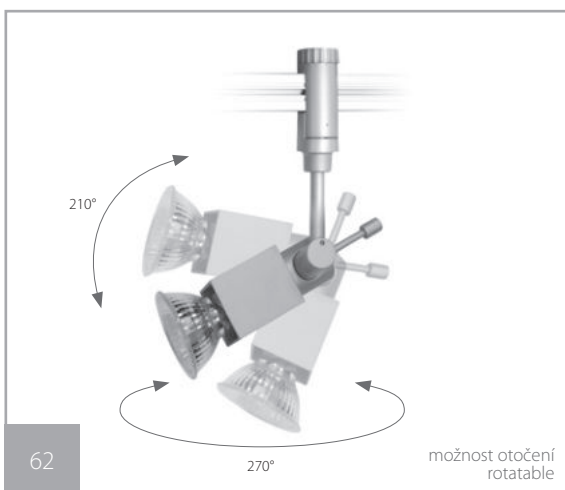

L1-1	LIŠTA TRACK LEISTE	100 cm
L1-1,5	LIŠTA TRACK LEISTE	150 cm
L1-2	LIŠTA TRACK LEISTE	200 cm
L1D-140	DRŽÁK SUSPENSION ROD HALTER	14 cm
L1D-300	DRŽÁK SUSPENSION ROD HALTER	30 cm
L1-IN1	PŘÍVOD POWER INPUT ZUFUHR	50 cm
L1-IN2	PŘÍVOD POWER INPUT ZUFUHR	
L1K	SPOJ CONNECTOR VERBINDUNG	360°
L1K-2	SPOJ CONNECTOR VERBINDUNG	