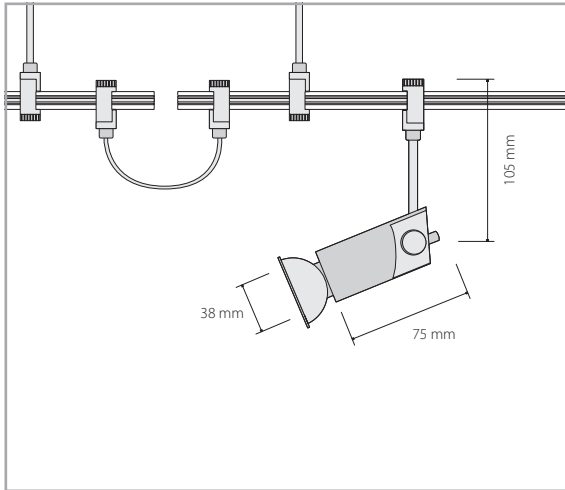

L1-1	LIŠTA TRACK LEISTE	100 cm
L1-1,5	LIŠTA TRACK LEISTE	150 cm
L1-2	LIŠTA TRACK LEISTE	200 cm
L1D-140	DRŽÁK SUSPENSION ROD HALTER	14 cm
L1D-300	DRŽÁK SUSPENSION ROD HALTER	30 cm
L1-IN1	PŘÍVOD POWER INPUT ZUFUHR	50 cm
L1-IN2	PŘÍVOD POWER INPUT ZUFUHR	
L1K	SPOJ CONNECTOR VERBINDUNG	360°
L1K-2	SPOJ CONNECTOR VERBINDUNG	