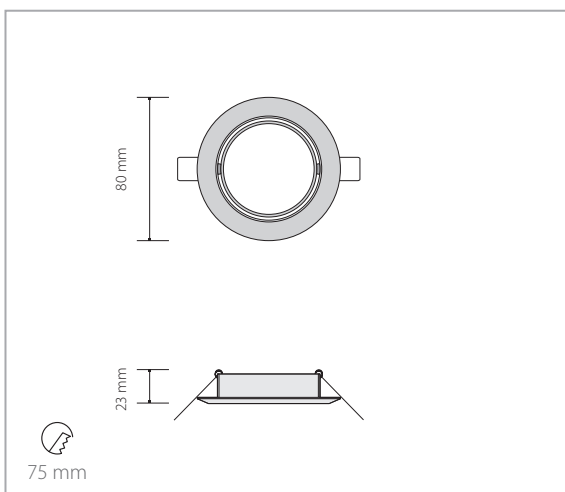

PP PODHLED LITÝ | DIE-CAST DOWNLIGHT | GUSSEINBAUSTRALER

| | | | |
|--------------|-----|-------|------|
| PPD-LR50/B | 50W | GU5,3 | IP20 |
| PPD-LR50/CH | 50W | GU5,3 | IP20 |
| PPD-LR50/CHB | 50W | GU5,3 | IP20 |
| PPD-LR50/CHC | 50W | GU5,3 | IP20 |
| PPD-LR50/NB | 50W | GU5,3 | IP20 |
| PPD-LR50/Z | 50W | GU5,3 | IP20 |
| PPD-LR50/ZB | 50W | GU5,3 | IP20 |
| PPD-LR50/ZA | 50W | GU5,3 | IP20 |
| PPD-LR50/MA | 50W | GU5,3 | IP20 |

VP PODHLED LITÝ | DIE-CAST DOWNLIGHT | GUSSEINBAUSTRALER

| | | | |
|--------------|-----|-------|------|
| VPD-LR50/B | 50W | GU5,3 | IP20 |
| VPD-LR50/CH | 50W | GU5,3 | IP20 |
| VPD-LR50/CHB | 50W | GU5,3 | IP20 |
| VPD-LR50/CHC | 50W | GU5,3 | IP20 |
| VPD-LR50/NB | 50W | GU5,3 | IP20 |
| VPD-LR50/Z | 50W | GU5,3 | IP20 |
| VPD-LR50/ZB | 50W | GU5,3 | IP20 |
| VPD-LR50/ZA | 50W | GU5,3 | IP20 |
| VPD-LR50/MA | 50W | GU5,3 | IP20 |