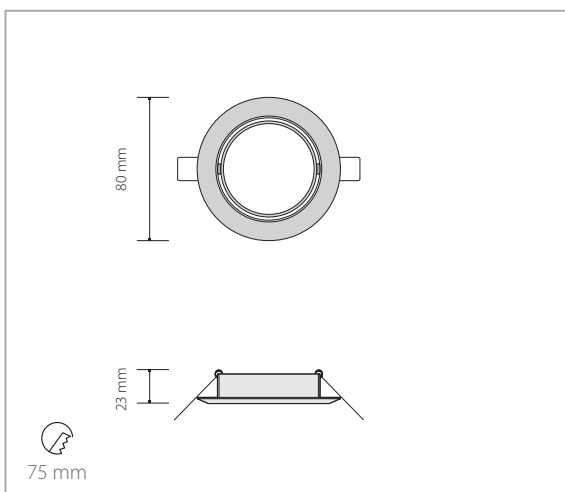

PP PODHLED LITÝ | DIE-CAST DOWNLIGHT | GUSSEINBAUSTRALER

PPD-LR50/B	50W	GU5,3	IP20
PPD-LR50/CH	50W	GU5,3	IP20
PPD-LR50/CHB	50W	GU5,3	IP20
PPD-LR50/CHC	50W	GU5,3	IP20
PPD-LR50/NB	50W	GU5,3	IP20
PPD-LR50/Z	50W	GU5,3	IP20
PPD-LR50/ZB	50W	GU5,3	IP20
PPD-LR50/ZA	50W	GU5,3	IP20
PPD-LR50/MA	50W	GU5,3	IP20

VP PODHLED LITÝ | DIE-CAST DOWNLIGHT | GUSSEINBAUSTRALER

VPD-LR50/B	50W	GU5,3	IP20
VPD-LR50/CH	50W	GU5,3	IP20
VPD-LR50/CHB	50W	GU5,3	IP20
VPD-LR50/CHC	50W	GU5,3	IP20
VPD-LR50/NB	50W	GU5,3	IP20
VPD-LR50/Z	50W	GU5,3	IP20
VPD-LR50/ZB	50W	GU5,3	IP20
VPD-LR50/ZA	50W	GU5,3	IP20
VPD-LR50/MA	50W	GU5,3	IP20