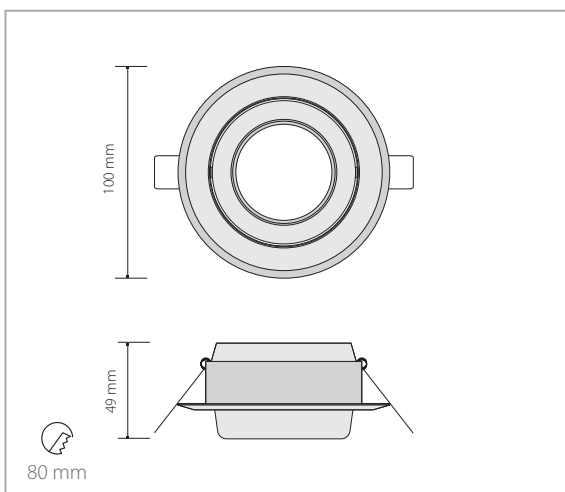

VP VÝKLOPNÝ PODHLED | MOVEABLE DOWNLIGHT
 SCHWENKBARER EINBAUSTRALER

| | | | |
|-------------|-----|-------|------|
| VPD-R50/B | 50W | GU5,3 | IP20 |
| VPD-R50/CH | 50W | GU5,3 | IP20 |
| VPD-R50/CHB | 50W | GU5,3 | IP20 |
| VPD-R50/CHC | 50W | GU5,3 | IP20 |
| VPD-R50/NB | 50W | GU5,3 | IP20 |
| VPD-R50/Z | 50W | GU5,3 | IP20 |
| VPD-R50/ZB | 50W | GU5,3 | IP20 |
| VPD-R50/ZA | 50W | GU5,3 | IP20 |
| VPD-R50/MA | 50W | GU5,3 | IP20 |

VK VÝKLOPNÝ PODHLED | MOVEABLE DOWNLIGHT
 SCHWENKBARER EINBAUSTRALER

| | | | |
|-------------|-----|-------|------|
| VKD-R50/B | 50W | GU5,3 | IP20 |
| VKD-R50/CH | 50W | GU5,3 | IP20 |
| VKD-R50/CHB | 50W | GU5,3 | IP20 |
| VKD-R50/CHC | 50W | GU5,3 | IP20 |
| VKD-R50/NB | 50W | GU5,3 | IP20 |
| VKD-R50/Z | 50W | GU5,3 | IP20 |
| VKD-R50/ZB | 50W | GU5,3 | IP20 |
| VKD-R50/ZA | 50W | GU5,3 | IP20 |
| VKD-R50/MA | 50W | GU5,3 | IP20 |