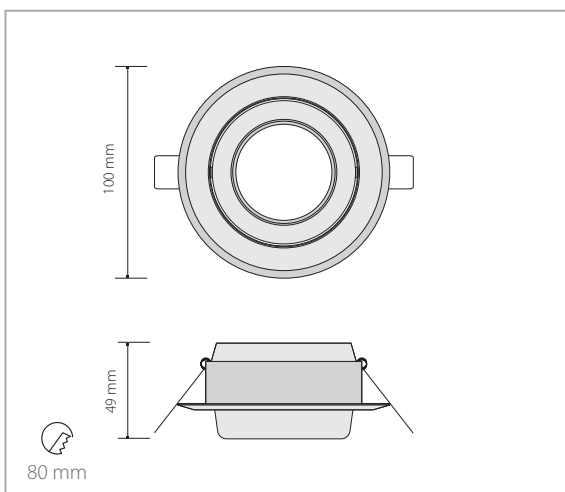

VP VÝKLOPNÝ PODHLED | MOVEABLE DOWNLIGHT  
 SCHWENKBARER EINBAUSTRALER

VPD-R50/B	50W	GU5,3	IP20
VPD-R50/CH	50W	GU5,3	IP20
VPD-R50/CHB	50W	GU5,3	IP20
VPD-R50/CHC	50W	GU5,3	IP20
VPD-R50/NB	50W	GU5,3	IP20
VPD-R50/Z	50W	GU5,3	IP20
VPD-R50/ZB	50W	GU5,3	IP20
VPD-R50/ZA	50W	GU5,3	IP20
VPD-R50/MA	50W	GU5,3	IP20

VK VÝKLOPNÝ PODHLED | MOVEABLE DOWNLIGHT  
 SCHWENKBARER EINBAUSTRALER

VKD-R50/B	50W	GU5,3	IP20
VKD-R50/CH	50W	GU5,3	IP20
VKD-R50/CHB	50W	GU5,3	IP20
VKD-R50/CHC	50W	GU5,3	IP20
VKD-R50/NB	50W	GU5,3	IP20
VKD-R50/Z	50W	GU5,3	IP20
VKD-R50/ZB	50W	GU5,3	IP20
VKD-R50/ZA	50W	GU5,3	IP20
VKD-R50/MA	50W	GU5,3	IP20