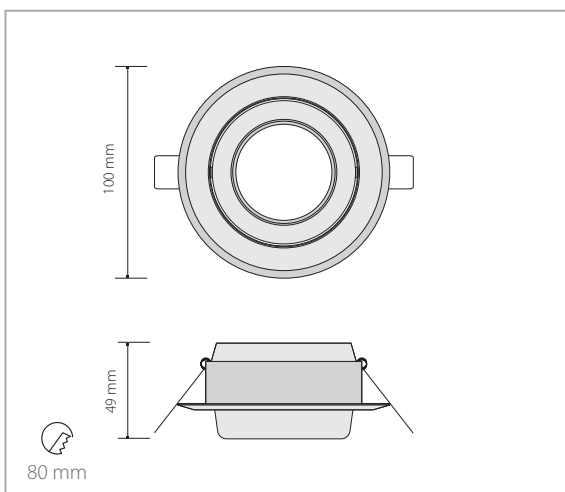

VP VÝKLOPNÝ PODHLED | MOVEABLE DOWNLIGHT
 SCHWENKBARER EINBAUSTRALER

VPD-R50/B	50W	GU5,3	IP20
VPD-R50/CH	50W	GU5,3	IP20
VPD-R50/CHB	50W	GU5,3	IP20
VPD-R50/CHC	50W	GU5,3	IP20
VPD-R50/NB	50W	GU5,3	IP20
VPD-R50/Z	50W	GU5,3	IP20
VPD-R50/ZB	50W	GU5,3	IP20
VPD-R50/ZA	50W	GU5,3	IP20
VPD-R50/MA	50W	GU5,3	IP20

VK VÝKLOPNÝ PODHLED | MOVEABLE DOWNLIGHT
 SCHWENKBARER EINBAUSTRALER

VKD-R50/B	50W	GU5,3	IP20
VKD-R50/CH	50W	GU5,3	IP20
VKD-R50/CHB	50W	GU5,3	IP20
VKD-R50/CHC	50W	GU5,3	IP20
VKD-R50/NB	50W	GU5,3	IP20
VKD-R50/Z	50W	GU5,3	IP20
VKD-R50/ZB	50W	GU5,3	IP20
VKD-R50/ZA	50W	GU5,3	IP20
VKD-R50/MA	50W	GU5,3	IP20