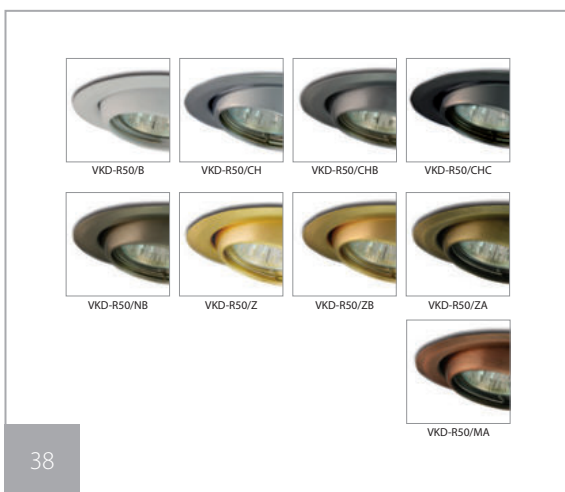

VP VÝKLOPNÝ PODHLED | MOVEABLE DOWNLIGHT
 SCHWENKBARER EINBAUSTRALER

VPD-R50/B	50W	GU5,3	IP20
VPD-R50/CH	50W	GU5,3	IP20
VPD-R50/CHB	50W	GU5,3	IP20
VPD-R50/CHC	50W	GU5,3	IP20
VPD-R50/NB	50W	GU5,3	IP20
VPD-R50/Z	50W	GU5,3	IP20
VPD-R50/ZB	50W	GU5,3	IP20
VPD-R50/ZA	50W	GU5,3	IP20
VPD-R50/MA	50W	GU5,3	IP20

VK VÝKLOPNÝ PODHLED | MOVEABLE DOWNLIGHT
 SCHWENKBARER EINBAUSTRALER

VKD-R50/B	50W	GU5,3	IP20
VKD-R50/CH	50W	GU5,3	IP20
VKD-R50/CHB	50W	GU5,3	IP20
VKD-R50/CHC	50W	GU5,3	IP20
VKD-R50/NB	50W	GU5,3	IP20
VKD-R50/Z	50W	GU5,3	IP20
VKD-R50/ZB	50W	GU5,3	IP20
VKD-R50/ZA	50W	GU5,3	IP20
VKD-R50/MA	50W	GU5,3	IP20