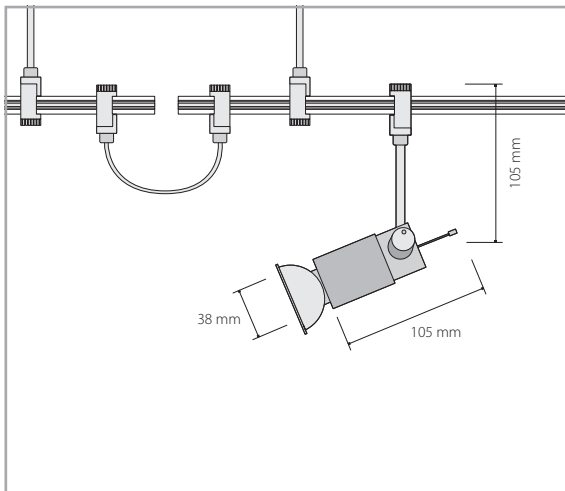

L1-1	LIŠTA TRACK LEISTE	100 cm
L1-1,5	LIŠTA TRACK LEISTE	150 cm
L1-2	LIŠTA TRACK LEISTE	200 cm
L1D-140	DRŽÁK SUSPENSION ROD HALTER	14 cm
L1D-300	DRŽÁK SUSPENSION ROD HALTER	30 cm
L1-IN1	PŘÍVOD POWER INPUT ZUFUHR	50 cm
L1-IN2	PŘÍVOD POWER INPUT ZUFUHR	
L1K	SPOJ CONNECTOR VERBINDUNG	360°
L1K-2	SPOJ CONNECTOR VERBINDUNG	