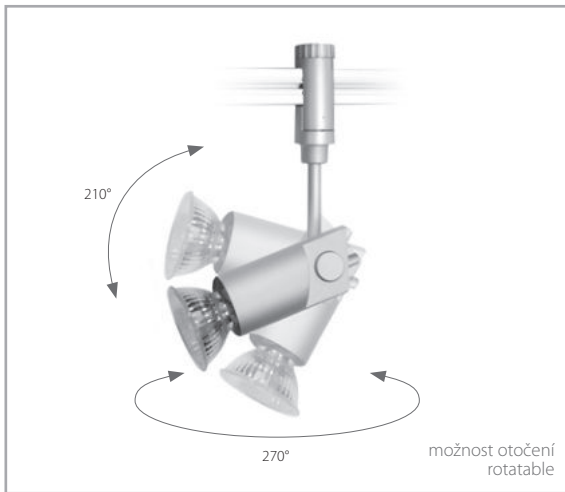

LIŠTOVÝ SYSTÉM ALUMINIUM

CZ | Široká nabídka světel napojitelných na lištu umožňuje použití jak halogenových tak moderních LED zdrojů. Lištové systémy se vyznačují svou univerzálností místa použití. Poskytnou elegantní osvětlení snad všech možných interiérů, především bytových prostor a kanceláří.

L1-1	LIŠTA TRACK LEISTE	100 cm
L1-1,5	LIŠTA TRACK LEISTE	150 cm
L1-2	LIŠTA TRACK LEISTE	200 cm
L1D-140	DRŽÁK SUSPENSION ROD HALTER	14 cm
L1D-300	DRŽÁK SUSPENSION ROD HALTER	30 cm
L1-IN1	PŘÍVOD POWER INPUT ZUFUHR	50 cm
L1-IN2	PŘÍVOD POWER INPUT ZUFUHR	
L1K	SPOJ CONNECTOR VERBINDUNG	360°
L1K-2	SPOJ CONNECTOR VERBINDUNG	