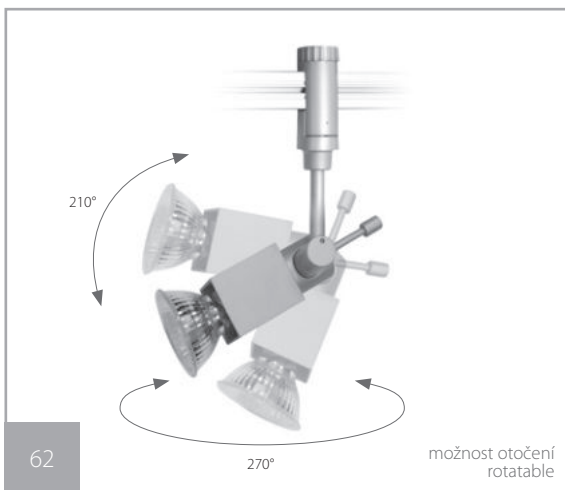

L1-1	LIŠTA TRACK LEISTE	100 cm
L1-1,5	LIŠTA TRACK LEISTE	150 cm
L1-2	LIŠTA TRACK LEISTE	200 cm
L1D-140	DRŽÁK SUSPENSION ROD HALTER	14 cm
L1D-300	DRŽÁK SUSPENSION ROD HALTER	30 cm
L1-IN1	PŘÍVOD POWER INPUT ZUFUHR	50 cm
L1-IN2	PŘÍVOD POWER INPUT ZUFUHR	
L1K	SPOJ CONNECTOR VERBINDUNG	360°
L1K-2	SPOJ CONNECTOR VERBINDUNG	