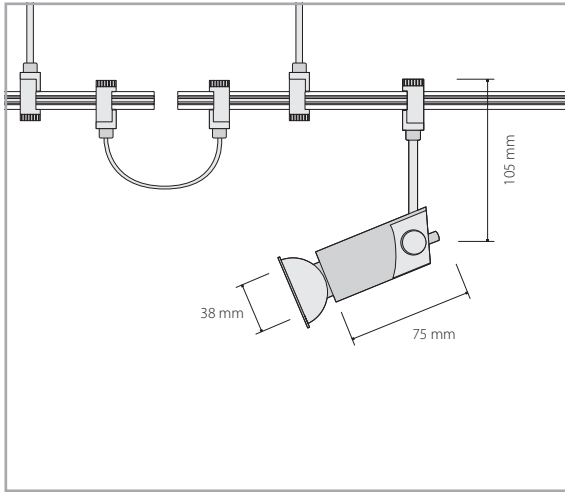

L1-1	LIŠTA TRACK LEISTE	100 cm
L1-1,5	LIŠTA TRACK LEISTE	150 cm
L1-2	LIŠTA TRACK LEISTE	200 cm
L1D-140	DRŽÁK SUSPENSION ROD HALTER	14 cm
L1D-300	DRŽÁK SUSPENSION ROD HALTER	30 cm
L1-IN1	PŘÍVOD POWER INPUT ZUFUHR	50 cm
L1-IN2	PŘÍVOD POWER INPUT ZUFUHR	
L1K	SPOJ CONNECTOR VERBINDUNG	360°
L1K-2	SPOJ CONNECTOR VERBINDUNG	