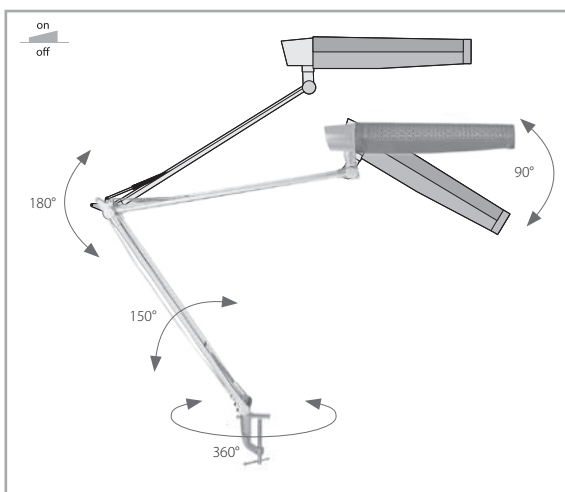

DORIS LED

CZ | Stolní lampa DORIS LED je vhodná na psací stůl v dětském pokoji nebo v kanceláři. Je dodávána včetně TS LED zdroje a přichytného šroubu. K dostání je v mnoha barevných provedeních.

EN | DORIS LED table lamp is suitable for uses not only in children's rooms but also in offices. It comes with the TS LED lamp and a mounting screw. This lamp is available in various colour variations.

DE | Die Tischlampe DORIS LED ist geeignet für Kinderzimmer oder Büro. Sie ist beliefert inklusive TS LED Leuchtmittel und Befestigungsschraube. Verfügbar in vielen Farbvarianten.

- STD25-T/K
- STD25-S/K
- STD25-T/T
- STD25-S/T
- STD25-T/M
- STD25-S/M
- STD26-T/K
- STD26-S/K
- STD26-T/T
- STD26-S/T
- STD26-T/M
- STD26-S/M

PŘÍSLUŠENSTVÍ | ACCESSORIES | ZUBEHÖR

- BASE1/C
- BASE1/T
- BASE1/M
- BASE2/CH
- BASE3/CH

■	PODSTAVEC NA STŮL TABLE BASE SOCKEL AUF TISCH
■	PODSTAVEC NA STŮL TABLE BASE SOCKEL AUF TISCH
■	PODSTAVEC NA STŮL TABLE BASE SOCKEL AUF TISCH
■	STOLNÍ ŠROUB TABLE CLAMP TISCHSCHRAUBE
■	STOJAN 95 cm STAND 95 cm STÄNDER 95 cm