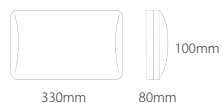

PLUTO

					CZK	EUR
FPS-6061-C	6W	IP40	G5	1h	355,-	15,62
FPS-6063-C	6W	IP40	G5	3h	455,-	20,02

TAURUS

					CZK	EUR
FTI-8123-C	8W	IP40	G5	3h	515,-	22,66
FTI-1603-C	2x8W	IP40	G5	3h	1 035,-	45,54

VIRGO

					CZK	EUR
FVE-8123-C	8W	IP65	G5	3h	645,-	28,38