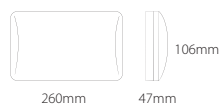

PLUTO

					CZK	EUR
FPS-6061-C	6W	IP40	G5	1h	355,-	15,62
FPS-6063-C	6W	IP40	G5	3h	455,-	20,02

TAURUS

					CZK	EUR
FTI-8123-C	8W	IP40	G5	3h	515,-	22,66
FTI-1603-C	2x8W	IP40	G5	3h	1 035,-	45,54

VIRGO

					CZK	EUR
FVE-8123-C	8W	IP65	G5	3h	645,-	28,38