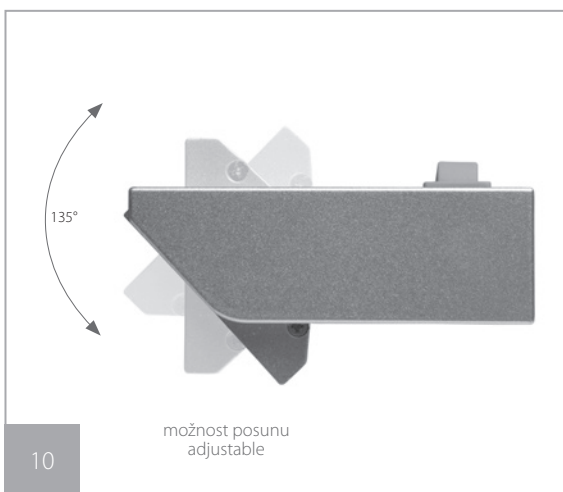

AIGLOS ALUMINIUM

BL0408/B	<input type="checkbox"/> ○	8W	G5	IP20	200lm
BL0408/CH	<input checked="" type="checkbox"/> ○	8W	G5	IP20	200lm
BL0413/B	<input type="checkbox"/> ○	13W	G5	IP20	360lm
BL0413/CH	<input checked="" type="checkbox"/> ○	13W	G5	IP20	360lm

PRÍSLUŠENSTVÍ | ACCESSORIES | ZUBEHÖR

BLA-00	0 cm	propojka connection Anschluss
BLA-30	30 cm	propojka connection Anschluss

VERSA ALUMINIUM

BL0708/B	<input type="checkbox"/> ○	8W	G5	IP20	200lm
BL0708/CH	<input checked="" type="checkbox"/> ○	8W	G5	IP20	200lm
BL0713/B	<input type="checkbox"/> ○	13W	G5	IP20	360lm
BL0713/CH	<input checked="" type="checkbox"/> ○	13W	G5	IP20	360lm
BL0721/B	<input type="checkbox"/> ○	21W	G5	IP20	620lm
BL0721/CH	<input checked="" type="checkbox"/> ○	21W	G5	IP20	620lm