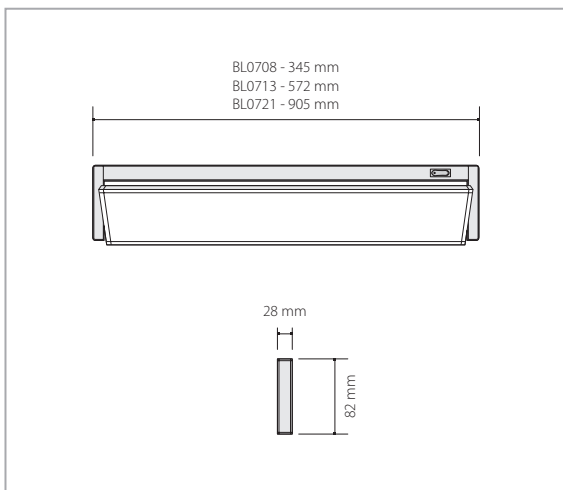

AIGLOS ALUMINIUM

BL0408/B	<input type="checkbox"/> ○	8W	G5	IP20	200lm
BL0408/CH	<input checked="" type="checkbox"/> ○	8W	G5	IP20	200lm
BL0413/B	<input type="checkbox"/> ○	13W	G5	IP20	360lm
BL0413/CH	<input checked="" type="checkbox"/> ○	13W	G5	IP20	360lm

PRÍSLUŠENSTVÍ | ACCESSORIES | ZUBEHÖR

BLA-00	0 cm	propojka connection Anschluss
BLA-30	30 cm	propojka connection Anschluss

VERSA ALUMINIUM

BL0708/B	<input type="checkbox"/> ○	8W	G5	IP20	200lm
BL0708/CH	<input checked="" type="checkbox"/> ○	8W	G5	IP20	200lm
BL0713/B	<input type="checkbox"/> ○	13W	G5	IP20	360lm
BL0713/CH	<input checked="" type="checkbox"/> ○	13W	G5	IP20	360lm
BL0721/B	<input type="checkbox"/> ○	21W	G5	IP20	620lm
BL0721/CH	<input checked="" type="checkbox"/> ○	21W	G5	IP20	620lm