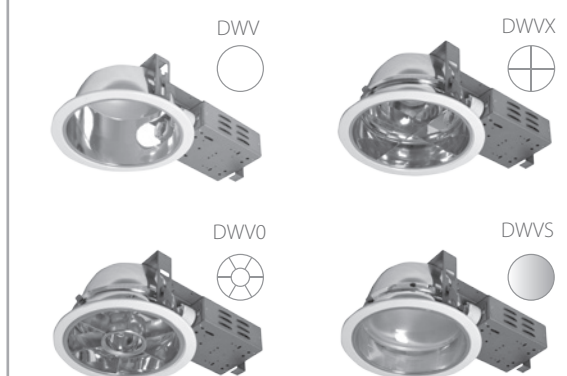

MOŽNOSTI PROVEDENÍ | VERSIONS | AUSFÜHRUNGEN

* Nouzový modul | Emergency unit | Notlichtmodul