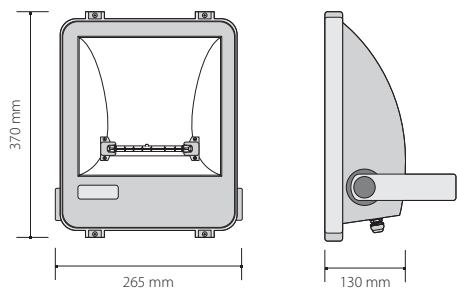

MHD-70AD
MHD-150AD

MOSTRA A 70 | 150 ASYMETR

| | | | | | |
|--------------|---|----------|------|------|------|
| MHD-70AD/CH | ■ | asymetr. | 70W | RX7s | IP65 |
| MHD-70AD/C | ■ | asymetr. | 70W | RX7s | IP65 |
| MHD-150AD/CH | ■ | asymetr. | 150W | RX7s | IP65 |
| MHD-150AD/C | ■ | asymetr. | 150W | RX7s | IP65 |