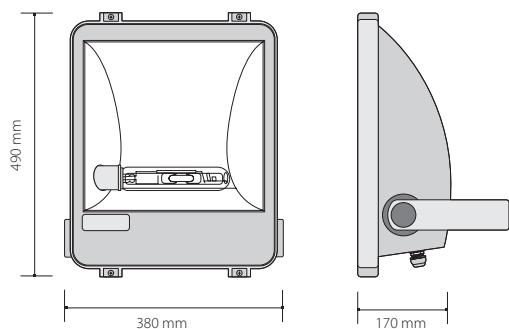

MOSTRA A 70 | 150 ASYMETR

MHD-70AD/CH	■	asymetr.	70W	RX7s	IP65
MHD-70AD/C	■	asymetr.	70W	RX7s	IP65
MHD-150AD/CH	■	asymetr.	150W	RX7s	IP65
MHD-150AD/C	■	asymetr.	150W	RX7s	IP65

MHD-250AD
MHD-400AD

FORZA A 250 | 400 ASYMETR

MHD-250AD/CH	■	asymetr.	250W	E40	IP65
MHD-250AD/C	■	asymetr.	250W	E40	IP65
MHD-400AD/CH	■	asymetr.	400W	E40	IP65
MHD-400AD/C	■	asymetr.	400W	E40	IP65