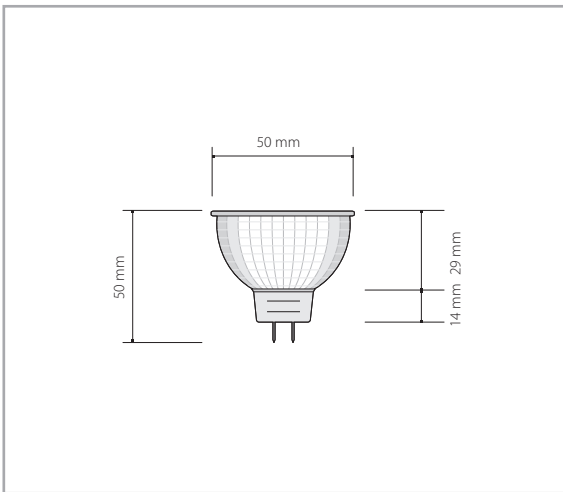

SMD 48 LED

GPL1-48120/T	● 48LED	3,5W	GU5,3	160lm
GPL1-48120/S	● 48LED	3,5W	GU5,3	180lm

SMD 48 LED

GU10L1-48120/T	● 48LED	3,5W	GU10	160lm
GU10L1-48120/S	● 48LED	3,5W	GU10	180lm
E14L1-48120/T	● 48LED	3,5W	E14	160lm
E14L1-48120/S	● 48LED	3,5W	E14	180lm