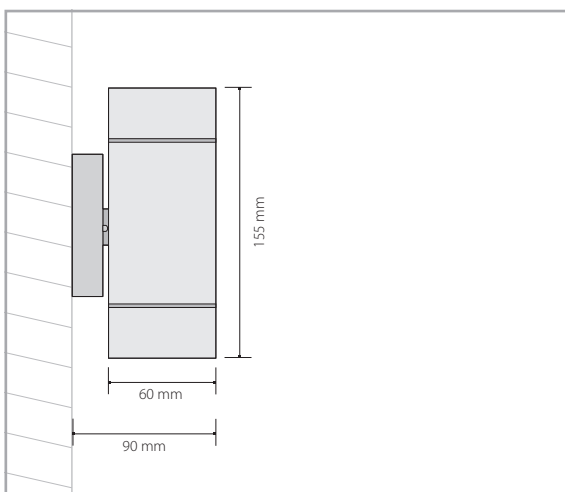

RULO I ALUMINIUM

LH-9054

50W

GU10

IP44

RULO II ALUMINIUM

LH-9055

2x25W