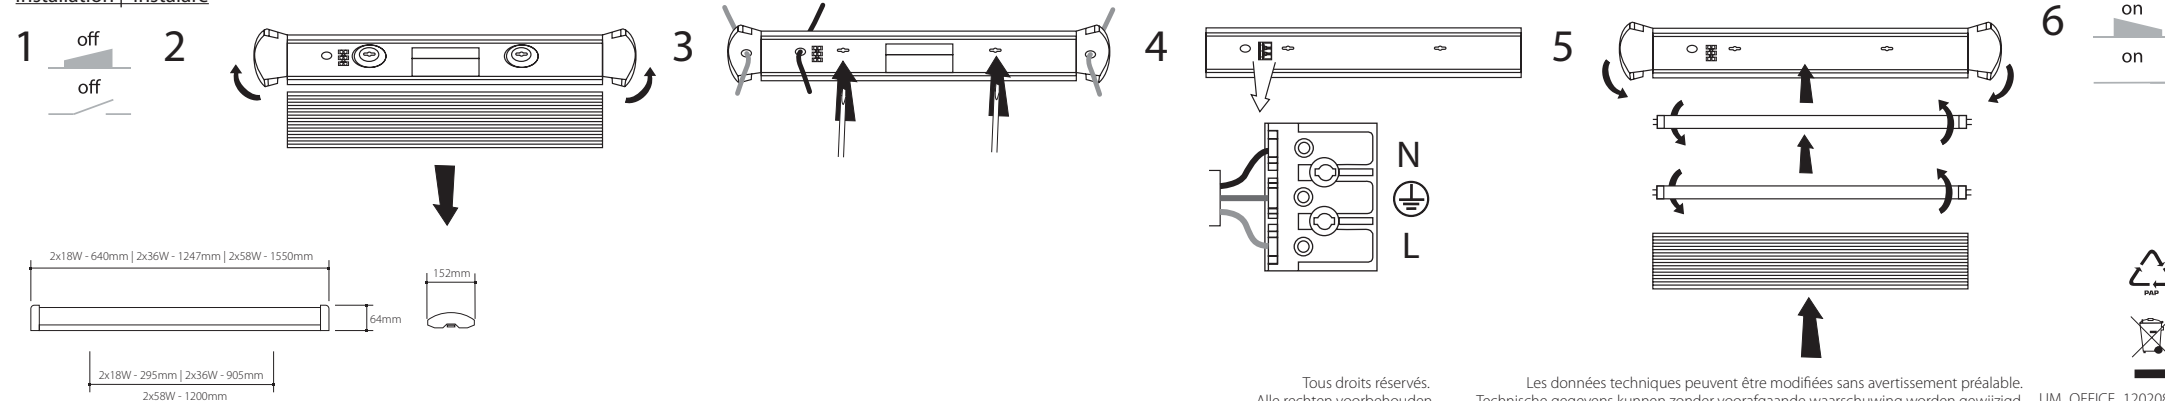

Nous vous remercions d'avoir choisi ce produit de la société PANLUX s.r.o.

Données techniques

Modelle	Alimentation	Puissance absorbée	P.F.	Protection IP	Classe de la protection	Source lumineuse	Embase/Douille	EEL	Température de fonctionnement	Poids	Matériau
VP-EP-8221840 | VM-EP-8221840	230V~ 50Hz	35W	0,99	IP40	I.	T8	G13	A3	0°C~40°C	1100g	métal, ABS, PC
VP-EP-8223640 | VM-EP-8223640	230V~ 50Hz	68W	0,97	IP40	I.	T8	G13	A3	0°C~40°C	1650g	métal, ABS, PC
VP-EP-8225840 | VM-EP-8225840	230V~ 50Hz	110W	0,97	IP40	I.	T8	G13	A3	0°C~40°C	2400g	métal, ABS, PC

Avertissement

Vérifier, avant d'utiliser l'appareil, qu'aucune de ses parties ne soit endommagée et, si c'est le cas, ne l'utilisez pas.

Assurez-vous, avant chaque manipulation, que l'alimentation électrique soit débranchée.

En cas de panne, ne réparez pas l'appareil et ne le démontez pas.

Avant de changer la source lumineuse, arrêtez tout d'abord l'appareil d'éclairage et laissez-le refroidir.

Le non respect des instructions mentionnées dans le mode d'emploi peut avoir pour conséquence un dommage à la santé ou aux biens.

La garantie ne pourra être appliquée en cas de dommage mécanique ou d'une manipulation non professionnelle de l'appareil.

Installation | Instalare

MODEL: VP-EP-8221840
VP-EP-8223640
VP-EP-8225840
VM-EP-8221840
VM-EP-8223640
VM-EP-8225840

OFFICE

Lampă de birou

Înainte de utilizarea acestui produs, vă rugăm să citiți cu atenție instrucțiunile de utilizare și să procedați conform indicațiilor de securitate. Instalarea produsului va fi încredințată unei persoane calificate, sau unei firme.

Vă mulțumim că ați ales un produs al firmei PANLUX s.r.o.

Date tehnice

Model	Alimentare	Puțere	P.F.	Acoperire IP	Clasa de protecție	Sursă de iluminat	Soțlu/Duile	EEL	Temperatură de funcționare	Greutate	Material
VP-EP-8221840 | VM-EP-8221840	230V~ 50Hz	35W	0,99	IP40	I.	T8	G13	A3	0°C~40°C	1100g	metal, ABS, PC
VP-EP-8223640 | VM-EP-8223640	230V~ 50Hz	68W	0,97	IP40	I.	T8	G13	A3	0°C~40°C	1650g	metal, ABS, PC
VP-EP-8225840 | VM-EP-8225840	230V~ 50Hz	110W	0,97	IP40	I.	T8	G13	A3	0°C~40°C	2400g	metal, ABS, PC

Atenționare

Înainte de utilizarea produsului și a accesoriilor, controlați și dacă există vre-o componentă deteriorată, nu o folosiți.

Înainte de orice fel de manipulare, asigurați-vă că aportul de electricitate este întrerupt.

În caz de defecțiune, nu încercați nici să reparați și nici să dezamblați produsul.

Înainte de schimbarea sursei de iluminat, întâi decuplați lampa și apoi lăsați-o să se răcească.

Nerespectarea oricărui punct din instrucțiunile de utilizare poate aduce prejudicii de sănătate sau de bunuri.

În caz de deteriorare mecanică sau de manipulare de către un nespecialist, dreptul la garanție nu mai este recunoscut.

Tous droits réservés.
Alle rechten voorbehouden.

Les données techniques peuvent être modifiées sans avertissement préalable.
Technische gegevens kunnen zonder voorafgaande waarschuwing worden gewijzigd.

UM_OFFICE_120208