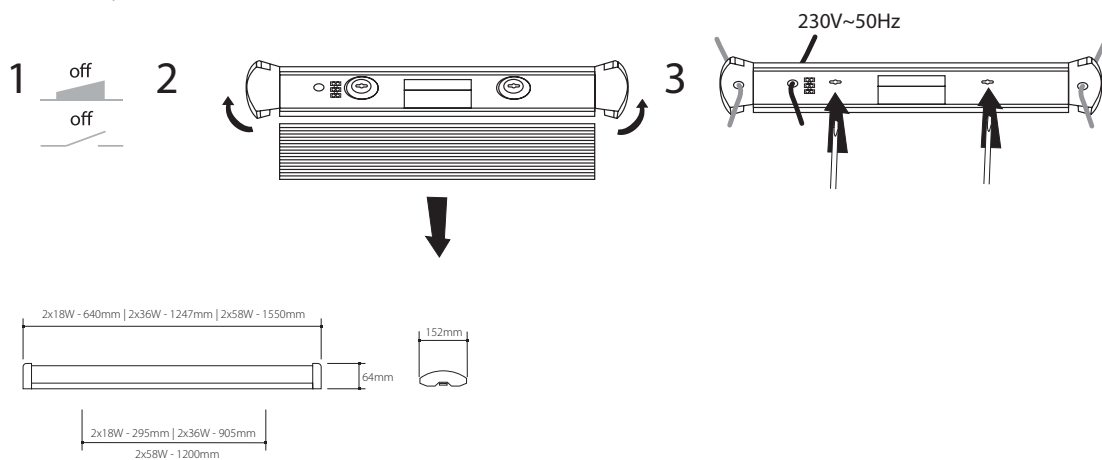

MODELL: VP-EP-8221840
VP-EP-8223640
VP-EP-8225840
VM-EP-8221840
VM-EP-8223640
VM-EP-8225840

OFFICE Kontorsbelysning

Innan användning vänligen läs uppmärksamt denna bruksanvisning och följ säkerhetsinstruktionerna. Lämna installationen åt en kvalificerad person eller ett kvalificerat företag.

Tack för att ni valt en produkt av PANLUX s.r.o.

Tekniska uppgifter

Modell	Laddning	Strömförbrukning	P.F.	IP-täckning	Skyddsklass	Ljuskälla	Socket/fatning	EEL	Drifttemperatur	Vikt	Material
VP-EP-8221840 | VM-EP-8221840	230V~ 50Hz	35W	0,99	IP40	I.	T8	G13	A3	0°C~40°C	1100g	metall, ABS, PC
VP-EP-8223640 | VM-EP-8223640	230V~ 50Hz	68W	0,97	IP40	I.	T8	G13	A3	0°C~40°C	1650g	metall, ABS, PC
VP-EP-8225840 | VM-EP-8225840	230V~ 50Hz	110W	0,97	IP40	I.	T8	G13	A3	0°C~40°C	2400g	metall, ABS, PC

Observera

Innan ni använder denna produkt vänligen kontrollera om någon av produktdelarna har blivit skadad, i så fall använd produkten ej.

Före varje manipulation vänligen säkerställ att den elektriska anslutningen är avkopplad.

Ifall produkten har blivit skadad, reparera denna ej eller lägg inte isär den.

Före byte av ljuskällan vänligen stäng av belysningen först och låt den kallna.

Att icke följa någon av instruktionerna angivna i bruksanvisningen kan leda till skada av hälsa eller egendom.

Vid mekanisk skada eller osakning manipulation kan garantin ej accepteras.

Installation | Instalatie