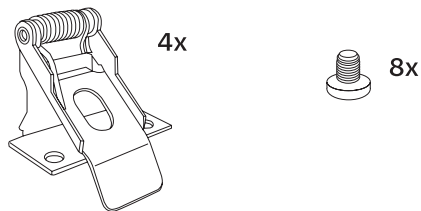

Sada klipů pro vestavnou montáž LED PANEL Sada klipov pre vstavanú montáž LED PANEL

PN22300003 | PN22300012 | PN22300005 | PN22300006 | PN22300014

Recessed mounting accessories LED PANEL Einbaumontage-Set LED PANEL

1