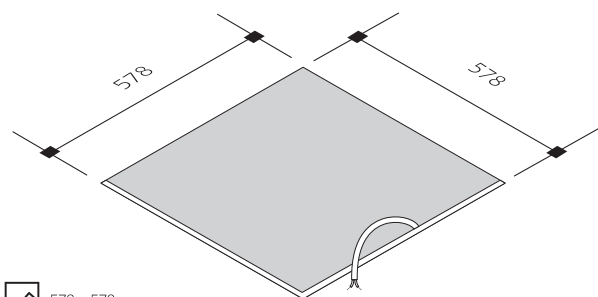

Sada klipů pro vestavnou montáž LED PANEL Sada klipov pre vstavanú montáž LED PANEL

PN22300003 | PN22300012 | PN22300005 | PN22300006 | PN22300014

Recessed mounting accessories LED PANEL Einbaumontage-Set LED PANEL

1

2

3

4

PN22300004 | PN22300013 | PN22300007 | PN22300011

1

2

3

4

All rights reserved.
Alle Rechte vorbehalten.