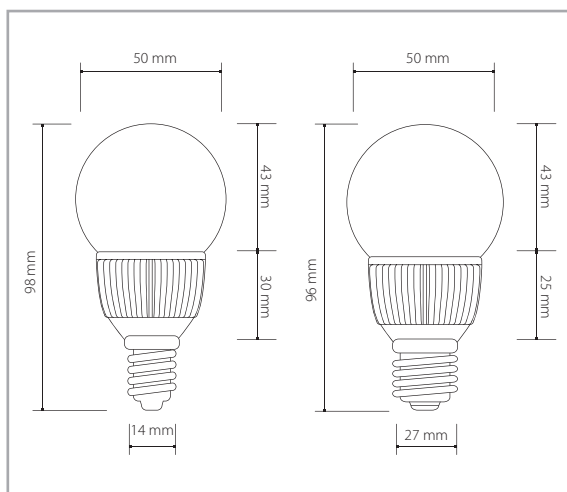

ALBA

E14-L5/T
E14-L5/S

	1LED	3,5W	E14	140lm
	1LED	3,5W	E14	160lm

230V ~50Hz 30000h 360° LED balení 10ks CE

BALL

E14-L6/T
E14-L6/S
E27-L6/T
E27-L6/S

	1LED	3,5W	E14	140lm
	1LED	3,5W	E14	160lm
	1LED	3,5W	E27	140lm
	1LED	3,5W	E27	160lm

230V ~50Hz 30000h 360° LED balení 10ks CE