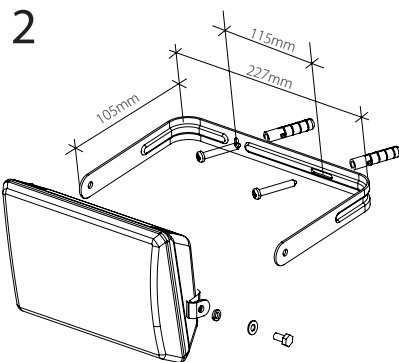

Hinweise

Überprüfen Sie das Produkt vor dem Gebrauch. Falls irgendwelcher Bestandteil beschädigt ist, benutzen Sie das Produkt nicht. Bei jeder Manipulation schalten Sie von dem elektrischen Strom ab. Im Fall des Defektes weder nehmen Sie das Produkt auseinander noch reparieren Sie das Produkt. LED sind nicht austauschbar. Eine Nichtbeachtung irgendwelcher hier besagten Instruktion kann zu eine Gesundheitsschädigung oder Vermögensbeschädigung führen.

Bei einer mechanischen Beschädigung und laienhaften Manipulation kann man keine Garantie erkennen.

ESP | INSTRUCCIONES

Antes de utilización de la luminaria, lea las instrucciones y sique medidas de precaution. Encomende la montaje a la compania o persona qualificada.

Gracias, que Usted se ha comprado el producto de compañía PANLUX s.r.o.

Datos tecnicos

Rotación de la lámpara: vertical - ± 180°
Emplazamiento: interiores, exteriores
Material: aluminio, plástico

Aviso

Antes de la montaje se asegure, que la lámpara no esta averida. En el caso de avería, no la use, repare ni desmonte. Antes de cualquier manipulación desconecte el corriente eléctrico. No es posible cambiar LEDs. Falta de cualquier instruccion puede causar quebranto de la salud o propiedad.

Si el producto esta averiado mecanicamente o conectado malamente, la garantía no estará aceptada.

Installation | Instalación

terminal block | Lüsterklemme | caja terminal
gasket | Dichtung | guarnición
cable gland | Kabeldurchführung | manguito
mains supply cable | Zuführungskabel
cable de alimentación