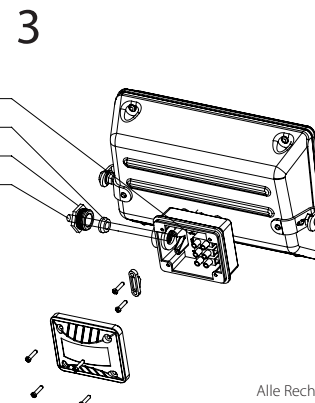

MODEL: LV15HP/CH

230V
~50Hz

LED

14W

120°

6000K

Ra
≥70

IP44

1100
lm

30 000h

0,638kg

°C
-10~50°C

3x2,5mm²

ENG | INSTRUCTIONS

Before using or installing the lighting fixture, kindly read the instructions and follow safety rules. Installation should be provided by qualified person or company.

Thank you for choosing the item of company PANLUX s.r.o.

Technical data

Lamp rotation: vertically - ± 180°
Location: exteriors, interiors
Material: aluminium, plastic

Notice

Before using, check the product and make sure it is not damaged, otherwise do not use it. Before any manipulation assure that mains electrical supply is disconnected. In case of damage do not repair or disassemble the product. LEDs are not replaceable. Infringement of any instruction mentioned in instruction manual can cause harm to health or property.

Warranty voids if the product is mechanically damaged or connected unprofessionally.

GER | GEBRAUCHSANWEISUNG

Vor einer Benutzung des Produkts, bitte lesen Sie die Gebrauchsanweisung und berücksichtigen Sie Sicherheitsweisungen. Lassen Sie die Installation für eine Person oder Fachfirma.

Vielen Dank für Ihren Ankauf von der Firma Panlux s.r.o.

Technische Daten

Leuchterotation: vertikal - ± 180°
Standort: Interieure, Exterieure
Material: Aluminium, Kunststoff

Hinweise

Überprüfen Sie das Produkt vor dem Gebrauch. Falls irgendwelcher Bestandteil beschädigt ist, benutzen Sie das Produkt nicht. Bei jeder Manipulation schalten Sie von dem elektrischen Strom ab. Im Fall des Defektes weder nehmen Sie das Produkt auseinander noch reparieren Sie das Produkt. LED sind nicht austauschbar. Eine Nichtbeachtung irgendwelcher hier besagten Instruktion kann zu eine Gesundheitsschädigung oder Vermögensbeschädigung führen.