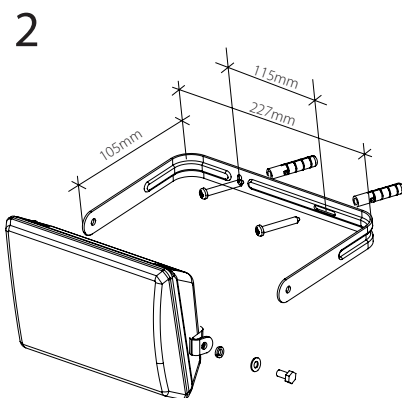

Děkujeme, že jste si vybrali výrobek firmy PANLUX s.r.o.

Technické údaje

Rotace svítidla: vertikálně - ±180°

Umístění: interiéry, exteriéry

Materiál: hliník, plast

Upozornění

Před použitím výrobek zkontrolujte, je-li jakákoliv část poškozena, nepoužívejte jej. Před každou manipulací se ujistěte, že je elektrický přívod odpojený. V případě poruchy zařízení neopravujte ani nerozebírejte. LED nejsou vyměnitelné.

Nedodržení jakékoliv instrukce uvedené v návodu může způsobit újmu na zdraví i majetku.

Při mechanickém poškození nebo neodborné manipulaci nemůže být uznána záruka.

SVK | NÁVOD NA POUŽITIE

Pred použitím tohoto výrobku si prosím přečtajte návod a postupujte podľa bezpečnostných instrukcií. Inštaláciu zverte kvalifikovanej osobe, alebo firme.

Ďakujeme, že ste si vybrali výrobok firmy PANLUX s.r.o.

Technické údaje

Rotácia svietidla: vertikálne - ± 180°

Umiestnenie: interiéry, exteriéry

Materiál: hliník, plast

Upozornenie

Pred použitím výrobok skontrolujte, ak je ktorákoľvek časť poškodená, nepoužívajteho. Pred každou manipuláciou sa uistite, že je elektrický prívod odpojený. V prípade poruchy zariadenie neopravujte ani nerozoberajte. LED nie sú vymeniteľné.

Nedoržanie akejkoľvek inštrukcie uvedenej v návode môže spôsobiť škodu na zdraví a majetku.

Pri mechanickom poškodení alebo pri neodbornej manipulácii nemôže byť uznaná záruka.

Instalace | Inštalácia

Všetky práva vyhrazené. Technické údaje sa môžu zmeniť bez predchodzieho upozornenia.
Všetchna práva vyhrazena. Technické údaje se mohou změnit bez předchozího upozornění.

UM_LEDVANA_131211