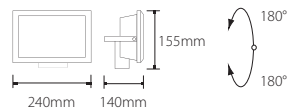

4

mains supply cable
Zuführungskabel
cable de alimentación

5

lamp
Leuchte
lamp