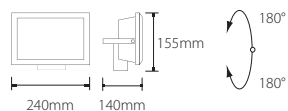

Děkujeme, že jste si vybrali výrobek firmy PANLUX s.r.o.

Technické údaje

Rotace svítidla: vertikálně - ±180°

Umístění: interiéry, exteriéry

Materiál: hliník, plast

Upozornění

Před použitím výrobek zkontrolujte, je-li jakákoliv část poškozena, nepoužívejte jej. Před každou manipulací se ujistěte, že je elektrický přívod odpojený. V případě poruchy zařízení neopravujte ani nerozebírejte. LED nejsou vyměnitelné.

Nedodržení jakékoliv instrukce uvedené v návodu může způsobit újmu na zdraví i majetku.

Při mechanickém poškození nebo neodborné manipulaci nemůže být uznána záruka.

SVK | NÁVOD NA POUŽITIE

Pred použitím tohoto výrobku si prosím přečtajte návod a postupujte podľa bezpečnostných instrukcií. Inštaláciu zverte kvalifikovanej osobe, alebo firme.

Ďakujeme, že ste si vybrali výrobok firmy PANLUX s.r.o.

Technické údaje

Rotácia svietidla: vertikálne - ± 180°

Umiestnenie: interiéry, exteriéry

Materiál: hliník, plast

Upozornenie

Pred použitím výrobok skontrolujte, ak je ktorákoľvek časť poškodená, nepoužívajteho. Pred každou manipuláciou sa uistite, že je elektrický prívod odpojený. V prípade poruchy zariadenie neopravujte ani nerozoberajte. LED nie sú vymeniteľné.

Nedoržanie akejkoľvek inštrukcie uvedenej v návode môže spôsobiť škodu na zdraví a majetku.

Pri mechanickom poškodení alebo pri neodbornej manipulácii nemôže byť uznaná záruka.

Instalace | Inštalácia

Všetky práva vyhrazené. Technické údaje sa môžu zmeniť bez predchodzieho upozornenia.
Všetchna práva vyhrazena. Technické údaje se mohou změnit bez předchozího upozornění.

UM_LEDVANA_131211