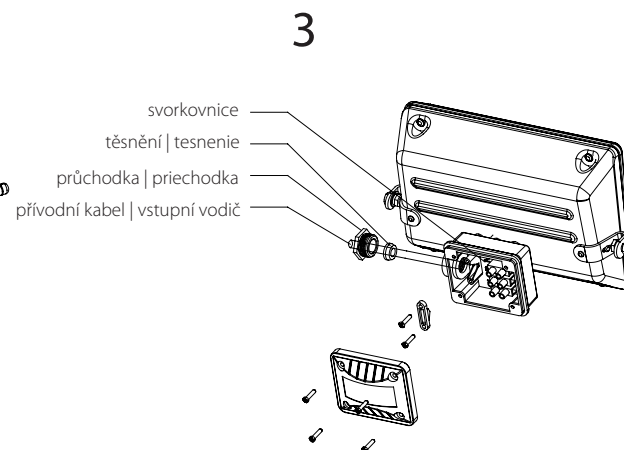

Děkujeme, že jste si vybrali výrobek firmy PANLUX s.r.o.

Technické údaje

Rotace svítidla: vertikálně - ±180°

Umístění: interiéry, exteriéry

Materiál: hliník, plast

Upozornění

Před použitím výrobek zkontrolujte, je-li jakákoliv část poškozena, nepoužívejte jej. Před každou manipulací se ujistěte, že je elektrický přívod odpojený. V případě poruchy zařízení neopravujte ani nerozebírejte. LED nejsou vyměnitelné.

Nedodržení jakékoliv instrukce uvedené v návodu může způsobit újmu na zdraví i majetku.

Při mechanickém poškození nebo neodborné manipulaci nemůže být uznána záruka.

SVK | NÁVOD NA POUŽITIE

Pred použitím tohoto výrobku si prosím přečtajte návod a postupujte podľa bezpečnostných instrukcií. Inštaláciu zverte kvalifikovanej osobe, alebo firme.

Ďakujeme, že ste si vybrali výrobok firmy PANLUX s.r.o.

Technické údaje

Rotácia svietidla: vertikálne - ± 180°

Umiestnenie: interiéry, exteriéry

Materiál: hliník, plast

Upozornenie

Pred použitím výrobok skontrolujte, ak je ktorákoľvek časť poškodená, nepoužívajteho. Pred každou manipuláciou sa uistite, že je elektrický prívod odpojený. V prípade poruchy zariadenie neopravujte ani nerozoberajte. LED nie sú vymeniteľné.

Nedoržanie akejkoľvek inštrukcie uvedenej v návode môže spôsobiť škodu na zdraví a majetku.

Pri mechanickom poškodení alebo pri neodbornej manipulácii nemôže byť uznaná záruka.

Instalace | Inštalácia

Všetky práva vyhrazené. Technické údaje sa môžu zmeniť bez predchodzieho upozornenia.
Všetchna práva vyhrazena. Technické údaje se mohou změnit bez předchozího upozornění.

UM_LEDVANA_131211