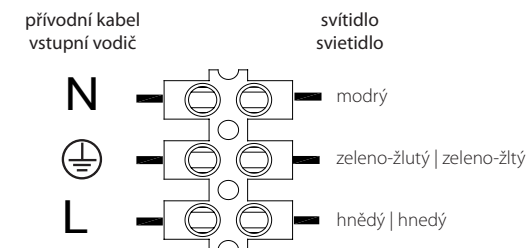

Děkujeme, že jste si vybrali výrobek firmy PANLUX s.r.o.

Technické údaje

Rotace svítidla: vertikálně - ±180°

Umístění: interiéry, exteriéry

Materiál: hliník, plast

Upozornění

Před použitím výrobek zkontrolujte, je-li jakákoliv část poškozena, nepoužívejte jej. Před každou manipulací se ujistěte, že je elektrický přívod odpojený. V případě poruchy zařízení neopravujte ani nerozebírejte. LED nejsou vyměnitelné.

Nedodržení jakékoliv instrukce uvedené v návodu může způsobit újmu na zdraví i majetku.

Při mechanickém poškození nebo neodborné manipulaci nemůže být uznána záruka.

SVK | NÁVOD NA POUŽITIE

Pred použitím tohoto výrobku si prosím přečtajte návod a postupujte podľa bezpečnostných instrukcií. Inštaláciu zverte kvalifikovanej osobe, alebo firme.

Ďakujeme, že ste si vybrali výrobok firmy PANLUX s.r.o.

Technické údaje

Rotácia svietidla: vertikálne - ± 180°

Umiestnenie: interiéry, exteriéry

Materiál: hliník, plast

Upozornenie

Pred použitím výrobok skontrolujte, ak je ktorákoľvek časť poškodená, nepoužívajteho. Pred každou manipuláciou sa uistite, že je elektrický prívod odpojený. V prípade poruchy zariadenie neopravujte ani nerozoberajte. LED nie sú vymeniteľné.

Nedoržanie akejkoľvek inštrukcie uvedenej v návode môže spôsobiť škodu na zdraví a majetku.

Pri mechanickom poškodení alebo pri neodbornej manipulácii nemôže byť uznaná záruka.

Instalace | Inštalácia

Všetky práva vyhrazené. Technické údaje sa môžu zmeniť bez predchodzieho upozornenia.
Všetchna práva vyhrazena. Technické údaje se mohou změnit bez předchozího upozornění.

UM_LEDVANA_131211