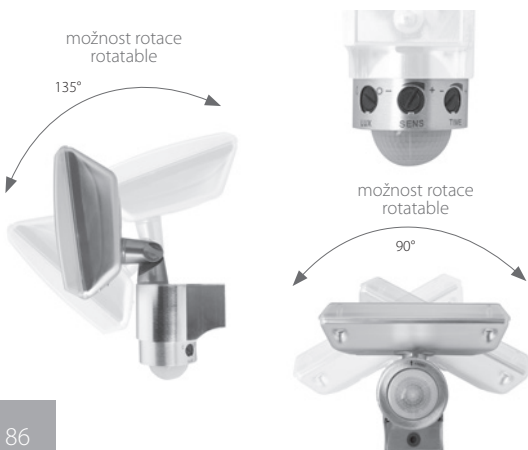

SLV15HP/CH

SENS max. 8m | TIME 10s (±5s) ~ 4min (±1min) | LUX 10 ~ 2000lx