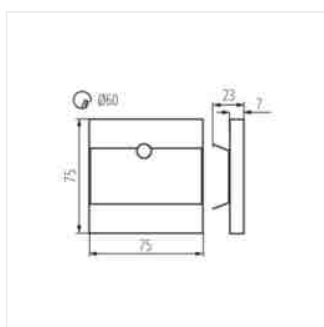

TERRA LED PIR