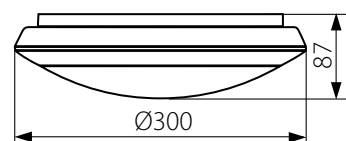

IP66

IK10

DABA LED SMD DL

LED plafon s čidlom
LED plafon s čidlom

Stand-by Function

DABA N LED SMD