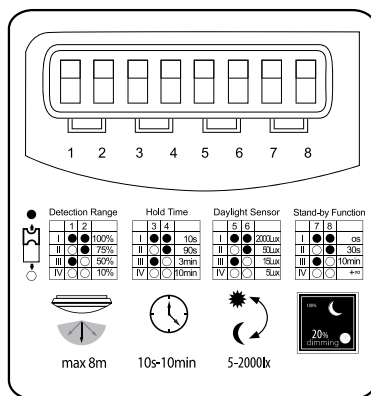

# DABA LED SMD DL

LED plafon s čidlom  
LED plafon s čidlom

Stand-by Function

DABA N LED SMD

Full Adjustable  
Microwave  
Sensor

DIP  
Switch

**Kanlux**

[W]

[lm]

Stand-by  
Function

[W]

[lm]

DABA N LED SMD DL-16W	19062	16	1300	5W	360lm
DABA N LED SMD DL-22W	19063	22	1900	6,5W	520lm

CZ

bílá  
základna: plast / difúzor: plast

Dosah čidla: max. 8m / Detekční úhel čidla: 360°  
/ Nastavení času svícení: 10s - 10min / Rozsah  
intenzity okolního osvětlení: 5-2000lx

SK

biela  
základňa: plast / difúzor: plast

Dosah snímača: max. 8m / Detekčný uhol snímača: 360°  
/ Nastavenie času svietenia: 10s - 10min / Rozsah  
intenzity okolitého osvetlenia: 5-2000lx