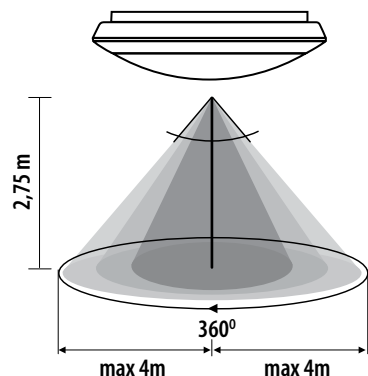

# DABA LED SMD DL

LED plafon s čidlom  
LED plafon s čidlom

Stand-by Function

DABA N LED SMD

Full Adjustable  
Microwave  
Sensor

DIP  
Switch

**Kanlux**

[W]

[lm]

Stand-by  
Function

[W]

[lm]

DABA N LED SMD DL-16W	19062	16	1300	5W	360lm
DABA N LED SMD DL-22W	19063	22	1900	6,5W	520lm

CZ

bílá  
základna: plast / difúzor: plast

Dosah čidla: max. 8m / Detekční úhel čidla: 360°  
/ Nastavení času svícení: 10s - 10min / Rozsah  
intenzity okolního osvětlení: 5-2000lx

SK

biela  
základňa: plast / difúzor: plast

Dosah snímača: max. 8m / Detekčný uhol snímača: 360°  
/ Nastavenie času svietenia: 10s - 10min / Rozsah  
intenzity okolitého osvetlenia: 5-2000lx