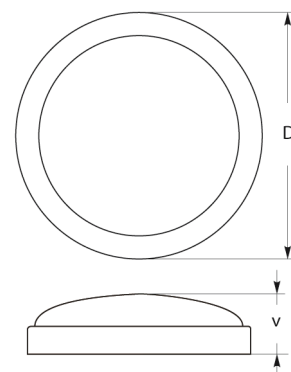

LED svítidla DOLLY

Obj. číslo	Název položky	V	W	Odstín	CCT (K)	Φ (lm) Ef	D (mm)	v (mm)	h.	
230-240V 50Hz IP54										
268010050	DOLLY 15W/840	220/240 AC	15	840	chladná bílá	4000	1300	225	52	25000
268010060	DOLLY 20W/840	220/240 AC	20	840	chladná bílá	4000	1750	265	52	25000
268010070	DOLLY 28W/840	220/240 AC	28	840	chladná bílá	4000	2500	310	56	25000

CZ

Celoplastová LED svítidla DOLLY jsou vybavena kvalitními výkonnými LED čipy. Vyznačují se velmi pěkným a moderním vzhledem, jednoduchou montáží a vysokou spolehlivostí. Index barevného podání >80, proto jsou určeny především pro osvětlování vnitřních prostor, avšak vysoké krytí IP54 umožňuje použití i v průmyslovém, nebo venkovním prostředí. Tato svítidla jsou určena pro přisazenou montáž.