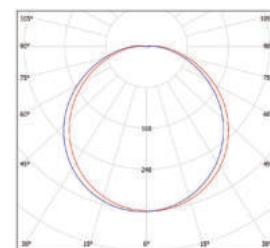

LED SVÍTIDLA PRO DOMÁCNOST

LED MANA ROUND

- SVÍTIDLO LED SMD S INFRAČERVENÝM (PIR) ČIDLEM
- těleso svítidla: výlisek z ocelového plechu s práškovým nástřikem
- difuzor: polykarbonát
- obsahuje regulovatelné čidlo pohybu
- v porovnání s klasickou žárovkou až 80% snížení spotřeby elektrické energie