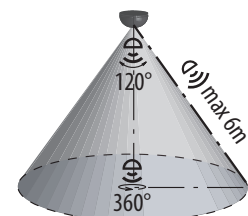

LED SVÍTIDLA PRO DOMÁCNOST

LED MANA ROUND

- SVÍTIDLO LED SMD S INFRAČERVENÝM (PIR) ČIDLEM
- těleso svítidla: výlisek z ocelového plechu s práškovým nástřikem
- difuzor: polykarbonát
- obsahuje regulovatelné čidlo pohybu
- v porovnání s klasickou žárovkou až 80% snížení spotřeby elektrické energie

NEUTRAL
WHITE

220-240V-
50/60Hz

IP₂₀

IK₁₀
cover

-20+40°C

120°

50 000

ON
OFF
100 000