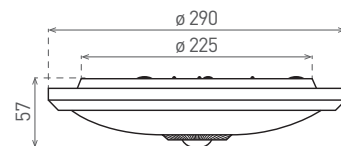

LED SVÍTIDLA PRO DOMÁCNOST

LED MANA ROUND

- SVÍTIDLO LED SMD S INFRAČERVENÝM (PIR) ČIDLEM
- těleso svítidla: výlisek z ocelového plechu s práškovým nástřikem
- difuzor: polykarbonát
- obsahuje regulovatelné čidlo pohybu
- v porovnání s klasickou žárovkou až 80% snížení spotřeby elektrické energie