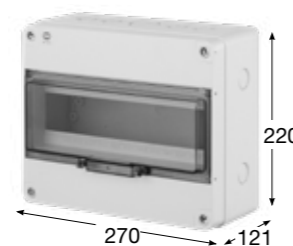

| Rozměry | (mm) |
|---------|------|
| Výška | 170 |
| Šířka | 135 |
| Hloubka | 114 |

Normy: EN 62208

- Svorkovnice PE/N součástí balení

Obj.č. 5910

Rozvodnice FlatBOX IP65

- Tělo pouzdra z ABS
- Modulové okénko z PC
- Krytky šroubů součástí balení (pro dodržení krytí)
- Svorkovnice PE/N součástí balení
- Plombovatelné

| Rozměry | (mm) |
|---------|------|
| Výška | 170 |
| Šířka | 220 |
| Hloubka | 116 |

Normy: EN 62208

- Svorkovnice PE/N součástí balení

Obj.č. 5913

Rozvodnice FlatBOX IP65

- Tělo pouzdra z ABS
- Modulové okénko z PC
- Krytky šroubů součástí balení (pro dodržení krytí)
- Svorkovnice PE/N součástí balení
- Plombovatelné

| Rozměry | (mm) |
|---------|------|
| Výška | 220 |
| Šířka | 270 |
| Hloubka | 121 |

Normy: EN 62208

- Svorkovnice PE/N součástí balení

Obj.č. 5916

Rozvodnice FlatBOX IP65

- Tělo pouzdra z ABS
- Modulové okénko z PC
- Krytky šroubů součástí balení (pro dodržení krytí)
- Svorkovnice PE/N součástí balení
- Plombovatelné

| Rozměry | (mm) |
|---------|------|
| Výška | 270 |
| Šířka | 340 |
| Hloubka | 138 |

Normy: EN 62208

- Svorkovnice PE/N součástí balení

Obj.č. 5926

Rozvodnice FlatBOX IP65

- Tělo pouzdra z ABS
- Modulové okénko z PC
- Krytky šroubů součástí balení (pro dodržení krytí)
- Svorkovnice PE/N součástí balení
- Plombovatelné