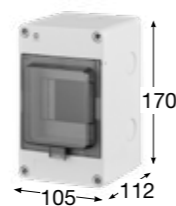

Obj.č. 5904

Rozvodnice FlatBOX IP65

- Tělo pouzdra z ABS
- Modulové okénko z PC
- Krytky šroubů součástí balení (pro dodržení krytí)
- Plombovatelné

| Rozměry | (mm) |
|---------|------|
| Výška | 170 |
| Šířka | 105 |
| Hloubka | 112 |

Normy: EN 62208

- Svorkovnice PE/N součástí balení

Obj.č. 5906

Rozvodnice FlatBOX IP65

- Tělo pouzdra z ABS
- Modulové okénko z PC
- Krytky šroubů součástí balení (pro dodržení krytí)
- Svorkovnice PE/N součástí balení
- Plombovatelné

| Rozměry | (mm) |
|---------|------|
| Výška | 170 |
| Šířka | 135 |
| Hloubka | 114 |

Normy: EN 62208

- Svorkovnice PE/N součástí balení

Obj.č. 5910

Rozvodnice FlatBOX IP65

- Tělo pouzdra z ABS
- Modulové okénko z PC
- Krytky šroubů součástí balení (pro dodržení krytí)
- Svorkovnice PE/N součástí balení
- Plombovatelné

| Rozměry | (mm) |
|---------|------|
| Výška | 170 |
| Šířka | 220 |
| Hloubka | 116 |

Normy: EN 62208

- Svorkovnice PE/N součástí balení

Obj.č. 5913

Rozvodnice FlatBOX IP65

- Tělo pouzdra z ABS
- Modulové okénko z PC
- Krytky šroubů součástí balení (pro dodržení krytí)
- Svorkovnice PE/N součástí balení
- Plombovatelné