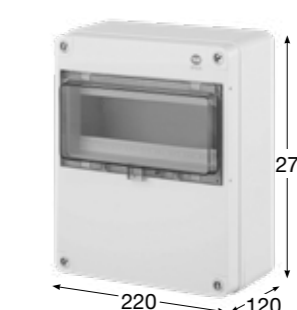

Obj.č. 5904

Rozvodnice FlatBOX IP65

- Tělo pouzdra z ABS
- Modulové okénko z PC
- Krytky šroubů součástí balení (pro dodržení krytí)
- Plombovatelné

| Rozměry | (mm) |
|---------|------|
| Výška | 170 |
| Šířka | 105 |
| Hloubka | 112 |

| Rozměry | (mm) |
|---------|------|
| Výška | 270 |
| Šířka | 340 |
| Hloubka | 138 |

Normy: EN 62208

- Svorkovnice PE/N součástí balení

Obj.č. 5926

Rozvodnice FlatBOX IP65

- Tělo pouzdra z ABS
- Modulové okénko z PC
- Krytky šroubů součástí balení (pro dodržení krytí)
- Svorkovnice PE/N součástí balení
- Plombovatelné

| Rozměry | (mm) |
|---------|------|
| Výška | 340 |
| Šířka | 270 |
| Hloubka | 120 |

Normy: EN 62208

- Svorkovnice PE/N součástí balení

Obj.č. 5810

Skříň FlatBOX IP65

- Tělo pouzdra z ABS, modulové okénko z PC
- Krytky šroubů součástí balení (pro dodržení krytí)
- Svorkovnice PE/N součástí balení
- Plombovatelné
- Možnost osadit dalšími ovládacími prvky či zásuvkami

| Rozměry | (mm) |
|---------|------|
| Výška | 270 |
| Šířka | 220 |
| Hloubka | 120 |

Normy: EN 62208

- Svorkovnice PE/N součástí balení

Obj.č. 5813

Skříň FlatBOX IP65

- Tělo pouzdra z ABS, modulové okénko z PC
- Krytky šroubů součástí balení (pro dodržení krytí)
- Svorkovnice PE/N součástí balení
- Plombovatelné
- Možnost osadit dalšími ovládacími prvky či zásuvkami