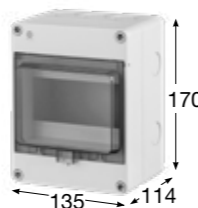

Obj.č. 5904

Rozvodnice FlatBOX IP65

- Tělo pouzdra z ABS
- Modulové okénko z PC
- Krytky šroubů součástí balení (pro dodržení krytí)
- Plombovatelné

| Rozměry | (mm) |
|---------|------|
| Výška | 170 |
| Šířka | 105 |
| Hloubka | 112 |

Normy: EN 62208

- Svorkovnice PE/N součástí balení

Obj.č. 5906

Rozvodnice FlatBOX IP65

- Tělo pouzdra z ABS
- Modulové okénko z PC
- Krytky šroubů součástí balení (pro dodržení krytí)
- Svorkovnice PE/N součástí balení
- Plombovatelné

| Rozměry | (mm) |
|---------|------|
| Výška | 170 |
| Šířka | 135 |
| Hloubka | 114 |

Normy: EN 62208

- Svorkovnice PE/N součástí balení

Obj.č. 5910

Rozvodnice FlatBOX IP65

- Tělo pouzdra z ABS
- Modulové okénko z PC
- Krytky šroubů součástí balení (pro dodržení krytí)
- Svorkovnice PE/N součástí balení
- Plombovatelné

| Rozměry | (mm) |
|---------|------|
| Výška | 170 |
| Šířka | 220 |
| Hloubka | 116 |

Normy: EN 62208

- Svorkovnice PE/N součástí balení

Obj.č. 5913

Rozvodnice FlatBOX IP65

- Tělo pouzdra z ABS
- Modulové okénko z PC
- Krytky šroubů součástí balení (pro dodržení krytí)
- Svorkovnice PE/N součástí balení
- Plombovatelné