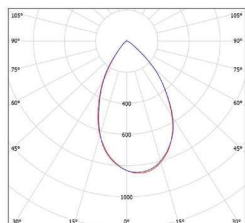

GXPR101
LINX PROFI-R 20W NW