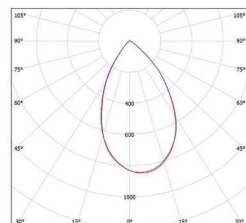

- 220-240V-50/60Hz
- IP20

- -20+40°C
- 70°
- 30 000
- Pf (λ) >0,9
- RoHS
- NEUTRAL WHITE

- LED 10W ▶ ⇒D70W
- LED 20W ▶ ⇒D140W
- LED 30W ▶ ⇒D210W
- LED 40W ▶ ⇒D280W

- VESTAVNÉ SVÍTIDLO LED MCOB
- těleso svítidla: lakovaný hliník
- difuzor: polykarbonát (PC)
- vysoká světelná účinnost
- index podání barev Ra/CRI > 90
- pětiletá záruka

GXPR100
LINX PROFI-R 10W NW