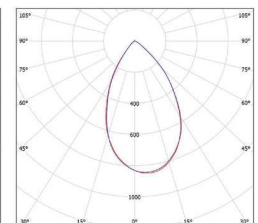

GXPR100
LINX PROFI-R 10W NW

GXPR101
LINX PROFI-R 20W NW

GXPR102
LINX PROFI-R 30W NW

GXPR103
LINX PROFI-R 40W NW

| | | EAN | W | lm | color | $\frac{T_c}{CCT}$ | $\frac{Ra}{CRI}$ | $\leftarrow a \rightarrow$ [mm] | $\leftarrow C \rightarrow$ [mm] | kg | | DKC |
|---------------------|---------|---------------|----|------|----------------|-------------------|------------------|---------------------------------|---------------------------------|------|------|----------|
| LINX PROFI-R 10W NW | GXPR100 | 8592660122649 | 10 | 950 | neutrální bílá | 4000K | > 90 | 115 | 65 | 0,34 | 1-50 | 825 Kč |
| LINX PROFI-R 20W NW | GXPR101 | 8592660122656 | 20 | 1900 | neutrální bílá | 4000K | > 90 | 140 | 80 | 0,50 | 1-30 | 1 067 Kč |
| LINX PROFI-R 30W NW | GXPR102 | 8592660122663 | 30 | 2850 | neutrální bílá | 4000K | > 90 | 160 | 85 | 0,62 | 1-18 | 1 382 Kč |
| LINX PROFI-R 40W NW | GXPR103 | 8592660122670 | 40 | 3800 | neutrální bílá | 4000K | > 90 | 198 | 98 | 0,95 | 1-16 | 1 670 Kč |