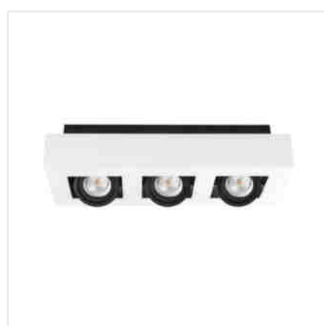

STOBI

Přisazené bodové svítidlo
Prisadené bodové svietidlo

MODERN
design

[V] 220-240 AC	[Hz] 50/60		IP 20		 5÷25	
 45	 65		 1-2,5	 0,5m	 GU10	 JDR
	CE	EAC				

Model	Max. Power	Color
26830 STOBI DLP 50-B	max 25	černá / čierna
26831 STOBI DLP 50-W	max 25	bílá / biela
26832 STOBI DLP 250-B	2 x max 25	černá / čierna
26833 STOBI DLP 250-W	2 x max 25	bílá / biela
26834 STOBI DLP 350-B	3 x max 25	černá / čierna
26835 STOBI DLP 350-W	3 x max 25	bílá / biela
26836 STOBI DLP 450-B	4 x max 25	černá / čierna
26837 STOBI DLP 450-W	4 x max 25	bílá / biela

STOBI

Přisazené bodové svítidlo
Prisadené bodové svietidlo

- Těleso svítidla: hliníková slitina / Teleso svietidla: hliníková zliatina

STOBI DLP 50-B

STOBI DLP 50-W

STOBI DLP 250-B

STOBI DLP 250-W

STOBI DLP 350-B