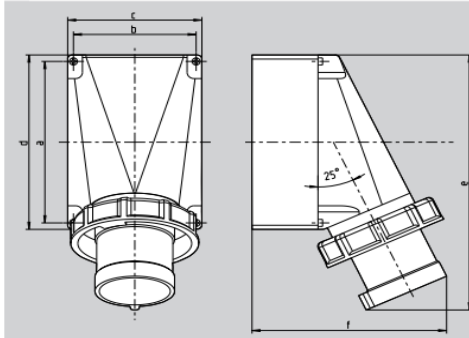

Bauform Wandgerätestecker (AP)

Steckrichtung abgewinkelt

Werkstoff Kunststoff

Maßblatt

Amp.	63		
Pole	3	4	5
a	136	120	120
b	104	104	104
c	118	118	118
d	170	170	170
e	250	250	250
f	171	171	171
M	40	40	40