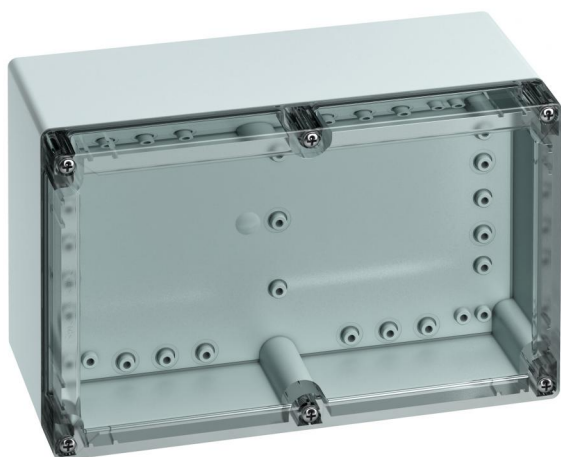

Prázdná skříň

TG ABS 2516-12-to

TG ABS 2516-12-to

Prázdná skříň

PŘIZPŮSOBITELNÉ

Číslo výrobku: 10151201

Rozměry: 252 x 162 x 120 mm

Prázdná skříň IP66 / IP67 ABS

Krabice ABS šedá podobná RAL 7035, víko polykarbonát transparentní, s rychlouzávěrem, s pojistkou proti ztrátě víka

K průmyslovému výrobku:
<https://www.spelsberg.cz/p/20151201>

Technická data

elektrické vlastnosti

druh krytí UL:	žádné údaje
domezovací izolační napětí AC:	690 V
domezovací izolační napětí DC:	1000 V
druh krytí:	IP66/IP67
třída ochrany:	II

barva

barva spodní díl:	šedá
barva horní díl:	transparentní

rozměry

délka:	162 mm
šířka:	252 mm
výška:	120 mm

materiálové vlastnosti

vhodné pro venkovní použití:	ne
bez obsahu halogenů:	ano
průmyslová kvalita:	ne

mechanické vlastnosti

druh upevnění:	nástěnná/stropní montáž
pro řazení k sobě:	ano
rázová houževnatost:	IK07