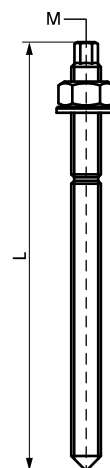

WIS Kotevní šrouby

(L 03 140)

Vlastnosti a výhody

- předmontovaná matice a podložka umožňují rychlejší instalaci
- materiál: ocel, pevnostní třída 5.8
- pozinkováno

Výr. č.	Kód	Závit (M)	L	M.Bal.	V.Bal.
6099 0 811	WIS SB M8x110	M8	110 mm	10	160
6099 1 013	WIS SB M10x130	M10	130 mm	10	160
6099 1 016	WIS SB M10x160	M10	160 mm	10	80
6099 1 219	WIS SB M12x190	M12	190 mm	10	80
6099 1 622	WIS SB M16x220	M16	220 mm	10	80

Doplňky

WSDS+ Vrták 3 břity