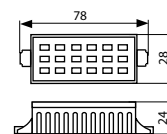

# RANGO MINI

Světelný zdroj LED  
Svetelný zdroj LED

RANGO MINI R7S SMD

RANGO MINI

220-240V~  
50/60Hz

6  
[W]

120  
[°]

20000  
[h]