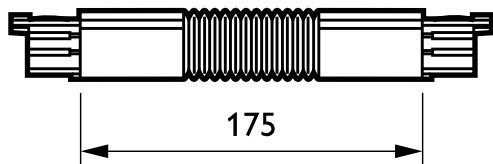

3-obvodový, hranatý systém RCS750

Rozměrové výkresy

ZRS750 CPF WH (XTS23-3)